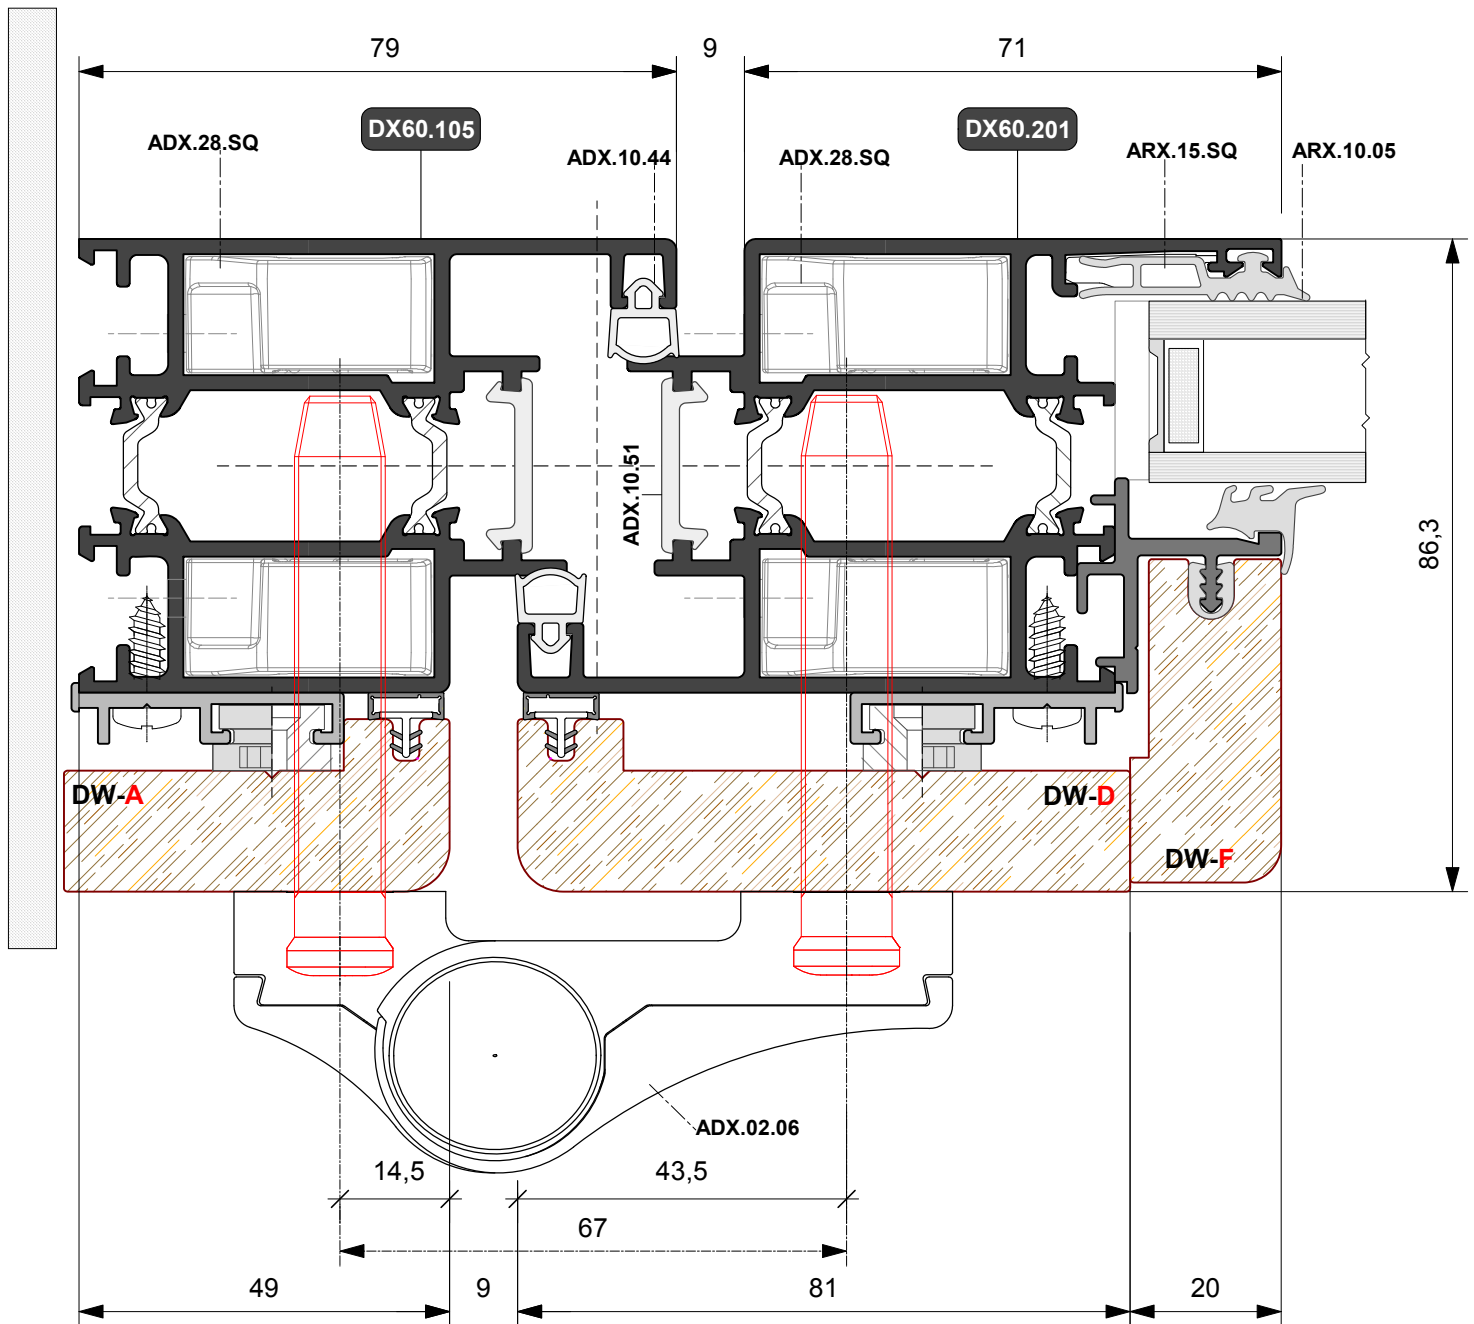

Kg./ml. 0.374  
--- mm. 00

**DW86.003**

Kg./ml. 0.240  
--- mm. 22

**SAGOME LEGNO**

**SCHEMA DIMENSIONALE APERTURA INTERNA**

**SCHEMA DIMENSIONALE APERTURA ESTERNA**

**SCHEMA DIMENSIONALE VETRAZIONE**

**PORTA A DUE ANTE**  
Cerniera a 2 ali  
ad applicazione frontale  
**Apertura interna**