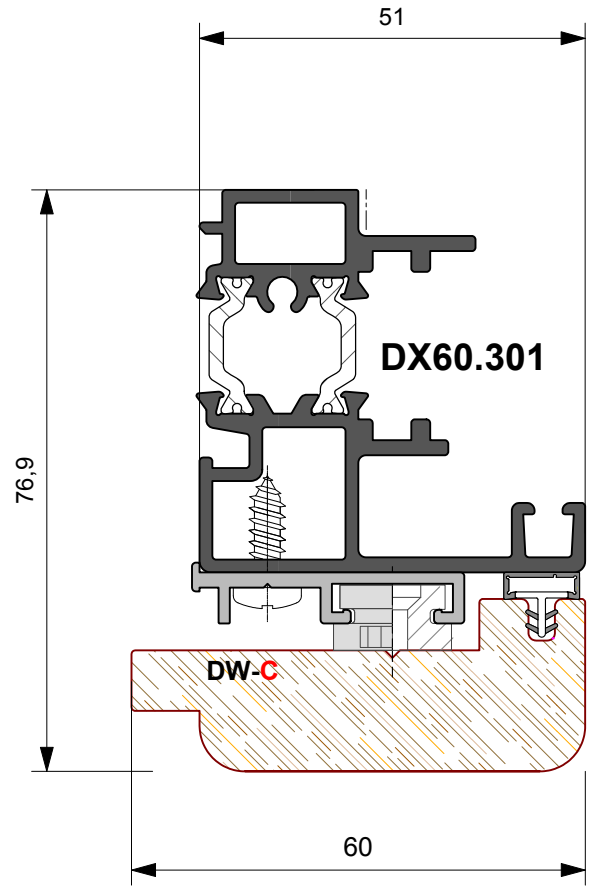

# DW 860

PORTE A BATTENTE  
CON TAGLIO TERMICO  
ALLUMINIO-LEGNO

**PORTE DI INGRESSO IN ALLUMINIO - LEGNO  
CON APERTURA ESTERNA ED INTERNA**

**PROFILI**

**DW86.001**

Kg./ml. 0.258  
--- mm. 00

**DW86.002**

Kg./ml. 0.374  
--- mm. 00

**DW86.003**

Kg./ml. 0.240  
--- mm. 22

**SAGOME LEGNO**

**SCHEMA DIMENSIONALE APERTURA INTERNA**

**SCHEMA DIMENSIONALE APERTURA ESTERNA**

**SCHEMA DIMENSIONALE VETRAZIONE**

**PORTA A DUE ANTE**  
Cerniera a 2 ali  
ad applicazione frontale  
**Apertura interna**