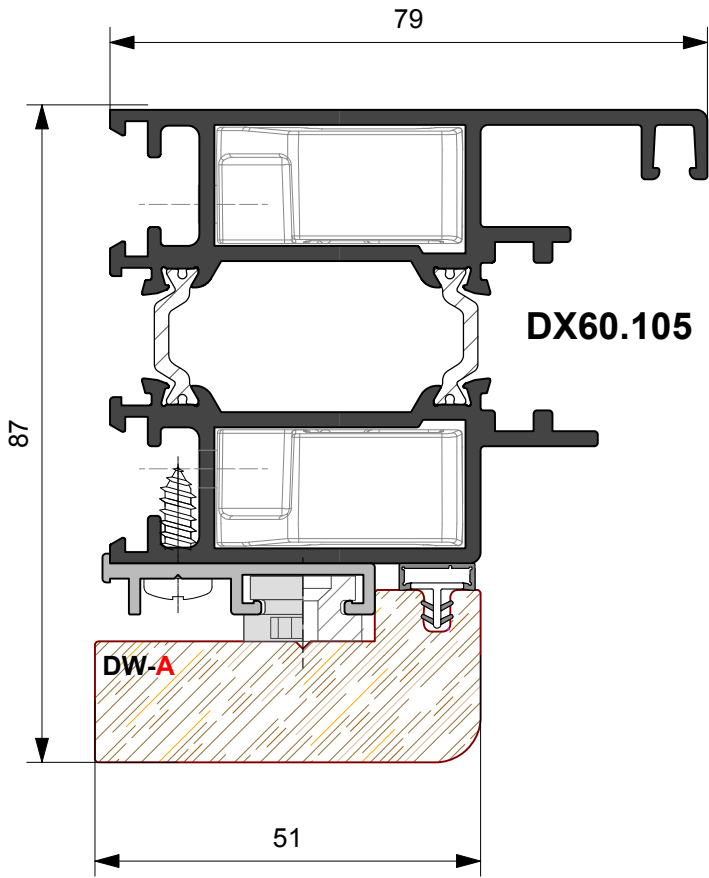

Kg./ml. 0.374  
--- mm. 00

**DW86.003**

Kg./ml. 0.240  
--- mm. 22

**SAGOME LEGNO**

**SCHEMA DIMENSIONALE APERTURA INTERNA**

**SCHEMA DIMENSIONALE APERTURA ESTERNA**

**SCHEMA DIMENSIONALE VETRAZIONE**

**PORTA A DUE ANTE**  
Cerniera a 2 ali  
ad applicazione frontale  
**Apertura interna**