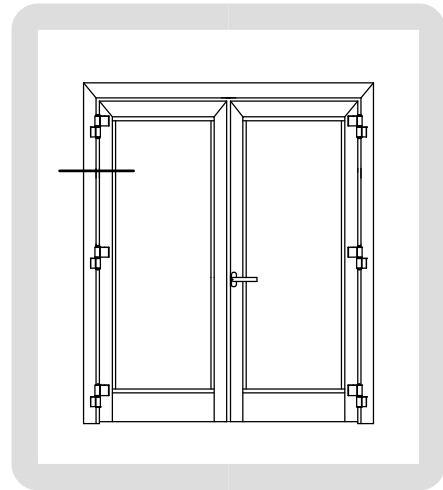

# DW 860

PORTE A BATTENTE  
CON TAGLIO TERMICO  
ALLUMINIO-LEGNO

**PORTE DI INGRESSO IN ALLUMINIO - LEGNO  
CON APERTURA ESTERNA ED INTERNA**

**PROFILI**

**DW86.001**

Kg./ml. 0.258  
--- mm. 00

**DW86.002**

Kg./ml. 0.374  
--- mm. 00

**DW86.003**

Kg./ml. 0.240  
--- mm. 22

**SAGOME LEGNO**

**SCHEMA DIMENSIONALE APERTURA INTERNA**

**SCHEMA DIMENSIONALE APERTURA ESTERNA**

**SCHEMA DIMENSIONALE VETRAZIONE**

**PORTA A DUE ANTE**  
Cerniera a 2 ali  
ad applicazione frontale  
**Apertura interna**

**PORTA A DUE ANTE**  
Apertura interna  
**Soluzione con riporto centrale**

**PORTA A TRE ANTE**  
Cerniera a 2 ali  
ad applicazione frontale

**PORTA A DUE ANTE**  
**Cerniera a contrasto**  
**Apertura esterna**