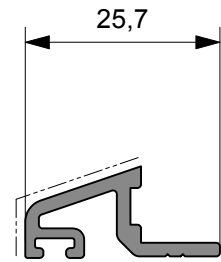

# DW 860

PORTE A BATTENTE  
CON TAGLIO TERMICO  
ALLUMINIO-LEGNO

**PORTE DI INGRESSO IN ALLUMINIO - LEGNO  
CON APERTURA ESTERNA ED INTERNA**

**PROFILI**

**DW86.001**

Kg./ml. 0.258  
--- mm. 00

**DW86.002**

Kg./ml. 0.374  
--- mm. 00

**DW86.003**

Kg./ml. 0.240  
--- mm. 22

**SAGOME LEGNO**

**SCHEMA DIMENSIONALE APERTURA INTERNA**

**SCHEMA DIMENSIONALE APERTURA ESTERNA**

**SCHEMA DIMENSIONALE VETRAZIONE**

**PORTA A DUE ANTE**  
Cerniera a 2 ali  
ad applicazione frontale  
**Apertura interna**