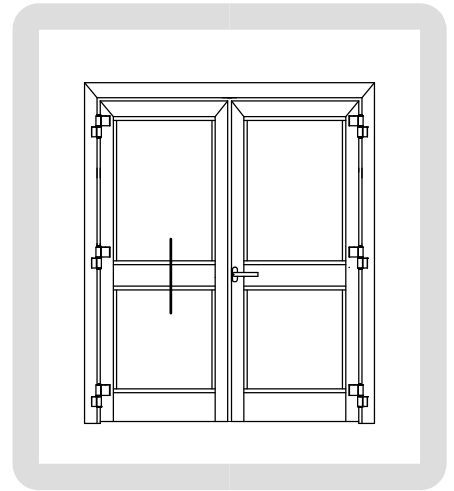

PORTA A DUE ANTE