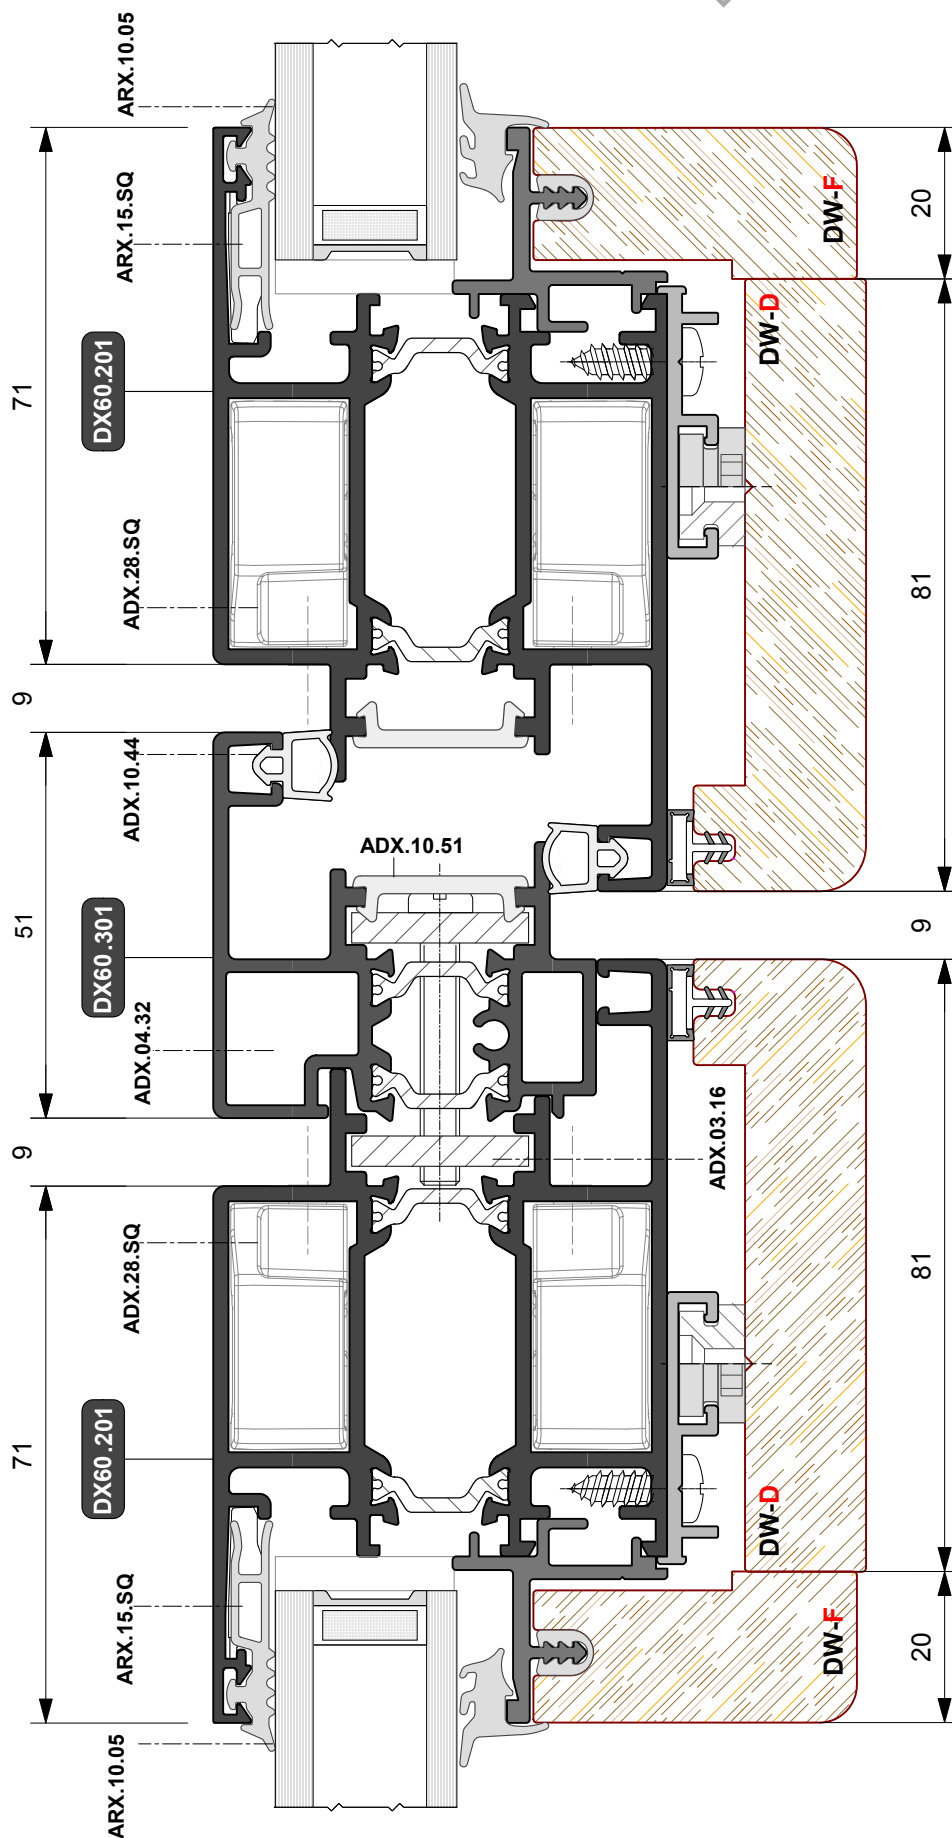

Kg./ml. 0.374  
--- mm. 00

**DW86.003**

Kg./ml. 0.240  
--- mm. 22

**SAGOME LEGNO**

**SCHEMA DIMENSIONALE APERTURA INTERNA**

**SCHEMA DIMENSIONALE APERTURA ESTERNA**

**SCHEMA DIMENSIONALE VETRAZIONE**

**PORTA A DUE ANTE**  
Cerniera a 2 ali  
ad applicazione frontale  
**Apertura interna**