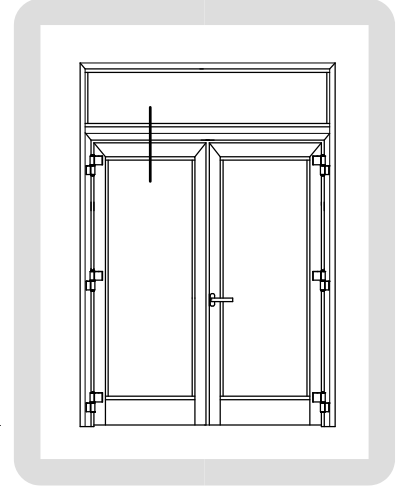

PORTA A DUE ANTE CON SOPRALUCE
Abbinamento con **WX 710**