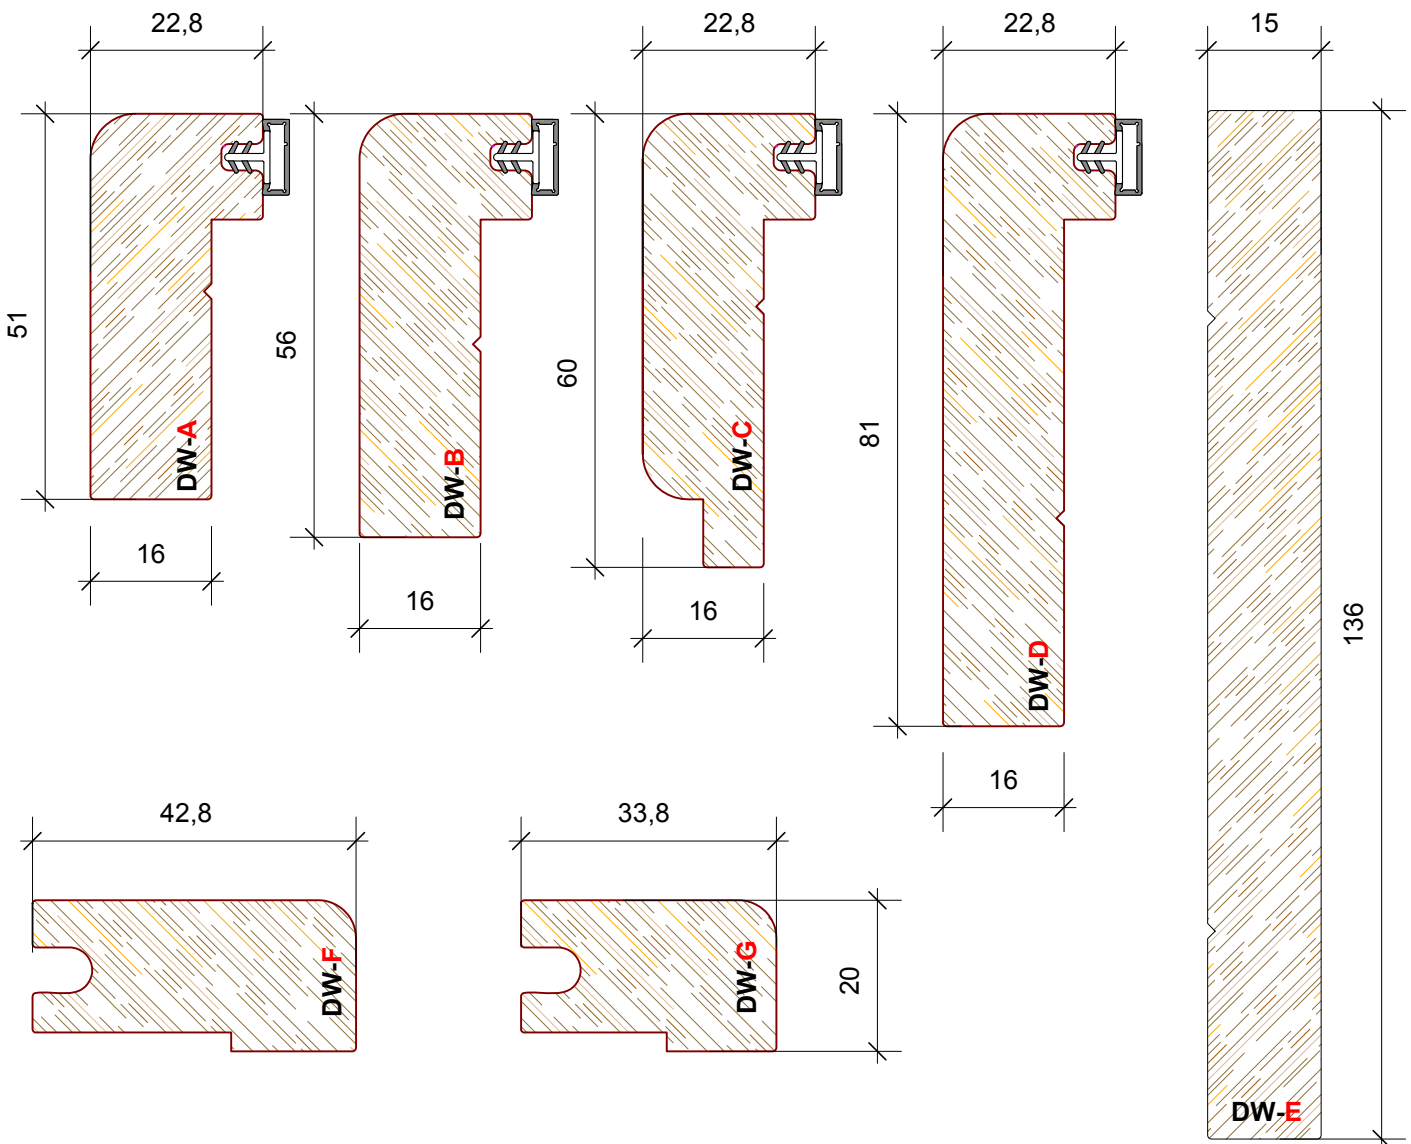

# DW 860

PORTE A BATTENTE  
CON TAGLIO TERMICO  
ALLUMINIO-LEGNO

ESTRATTO DA **DX 600**

# DW 860

PORTE A BATTENTE  
CON TAGLIO TERMICO  
ALLUMINIO-LEGNO

**PORTE DI INGRESSO IN ALLUMINIO - LEGNO  
CON APERTURA ESTERNA ED INTERNA**

**PROFILI**

**DW86.001**

Kg./ml. 0.258  
--- mm. 00

**DW86.002**

Kg./ml. 0.374  
--- mm. 00

**DW86.003**

Kg./ml. 0.240  
--- mm. 22

**SAGOME LEGNO**

**SCHEMA DIMENSIONALE APERTURA INTERNA**

**SCHEMA DIMENSIONALE APERTURA ESTERNA**

**SCHEMA DIMENSIONALE VETRAZIONE**

**PORTA A DUE ANTE**  
Cerniera a 2 ali  
ad applicazione frontale  
**Apertura interna**