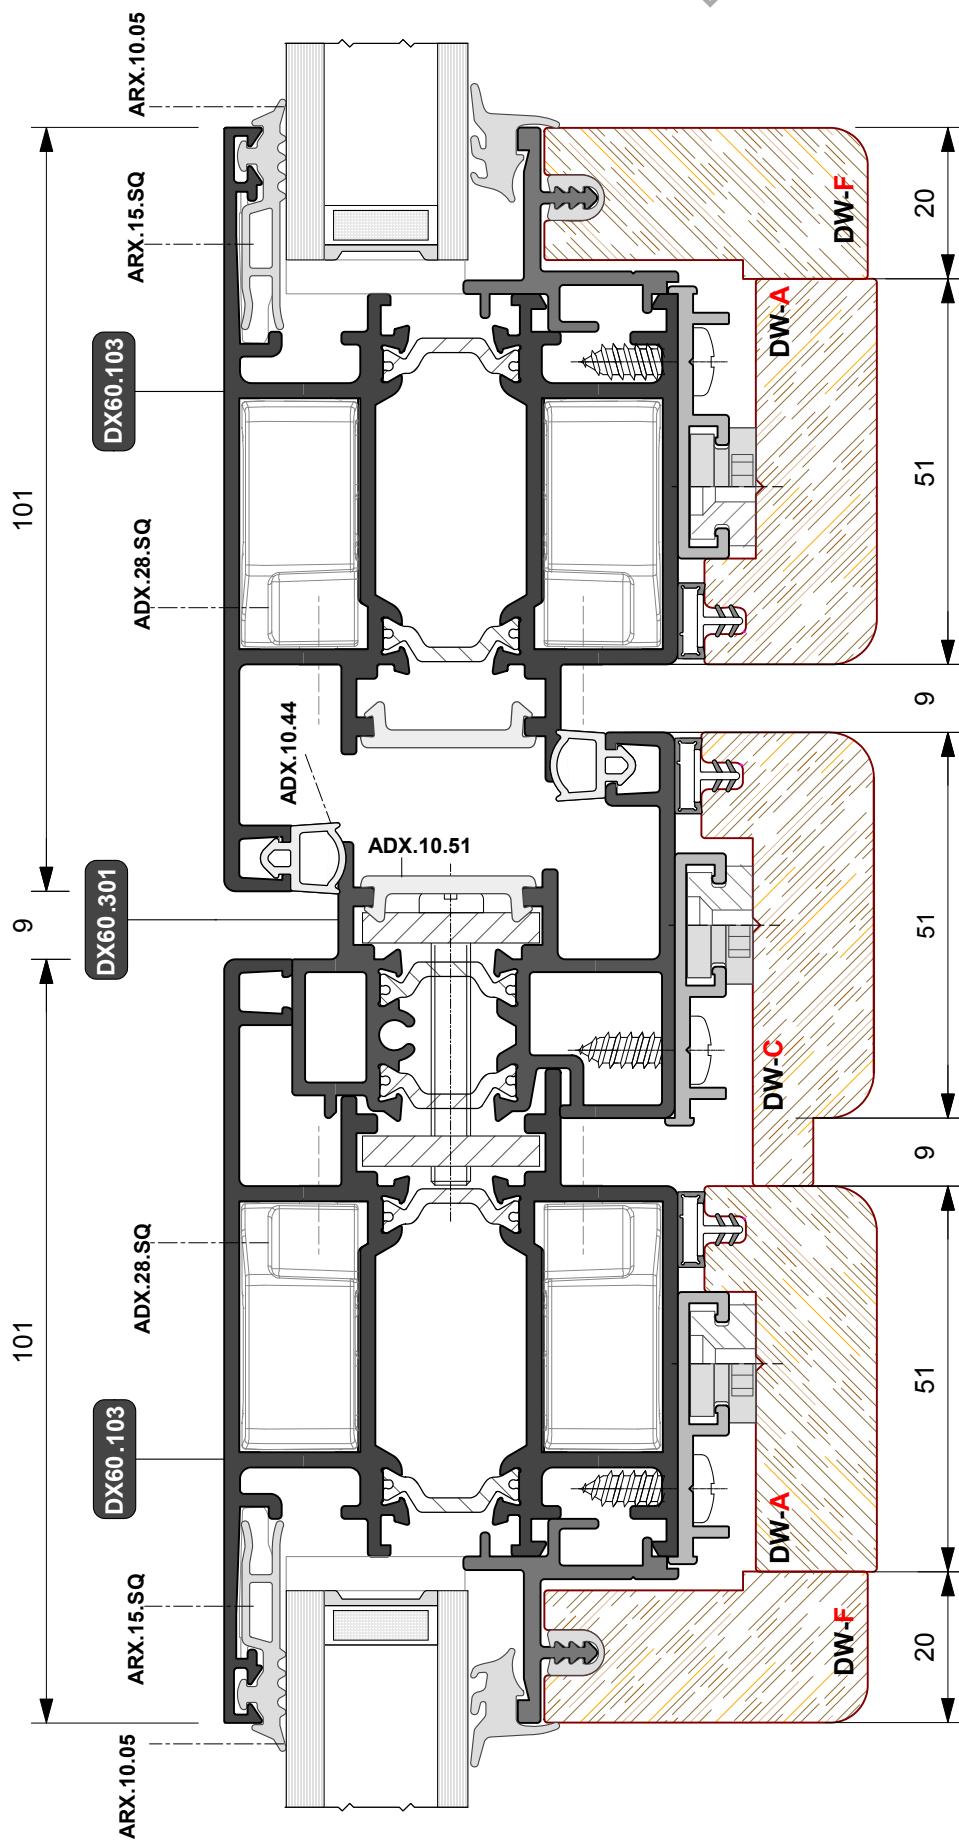

PORTA A DUE ANTE
Apertura esterna
Soluzione con riporto centrale