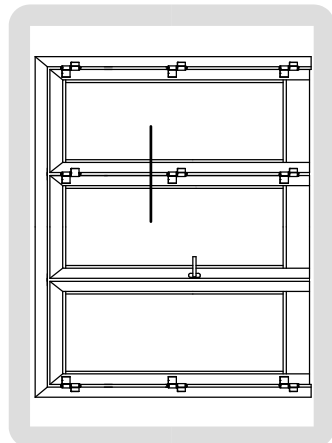

# DW 860

PORTE A BATTENTE  
CON TAGLIO TERMICO  
ALLUMINIO-LEGNO

**PORTE DI INGRESSO IN ALLUMINIO - LEGNO  
CON APERTURA ESTERNA ED INTERNA**

**PROFILI**

**DW86.001**

Kg./ml. 0.258  
--- mm. 00

**DW86.002**

Kg./ml. 0.374  
--- mm. 00

**DW86.003**

Kg./ml. 0.240  
--- mm. 22

**SAGOME LEGNO**

**SCHEMA DIMENSIONALE APERTURA INTERNA**

**SCHEMA DIMENSIONALE APERTURA ESTERNA**

**SCHEMA DIMENSIONALE VETRAZIONE**

**PORTA A DUE ANTE**  
Cerniera a 2 ali  
ad applicazione frontale  
**Apertura interna**

**PORTA A DUE ANTE**  
Apertura interna  
**Soluzione con riporto centrale**

**PORTA A TRE ANTE**  
Cerniera a 2 ali  
ad applicazione frontale

**PORTA A DUE ANTE**  
**Cerniera a contrasto**  
**Apertura esterna**