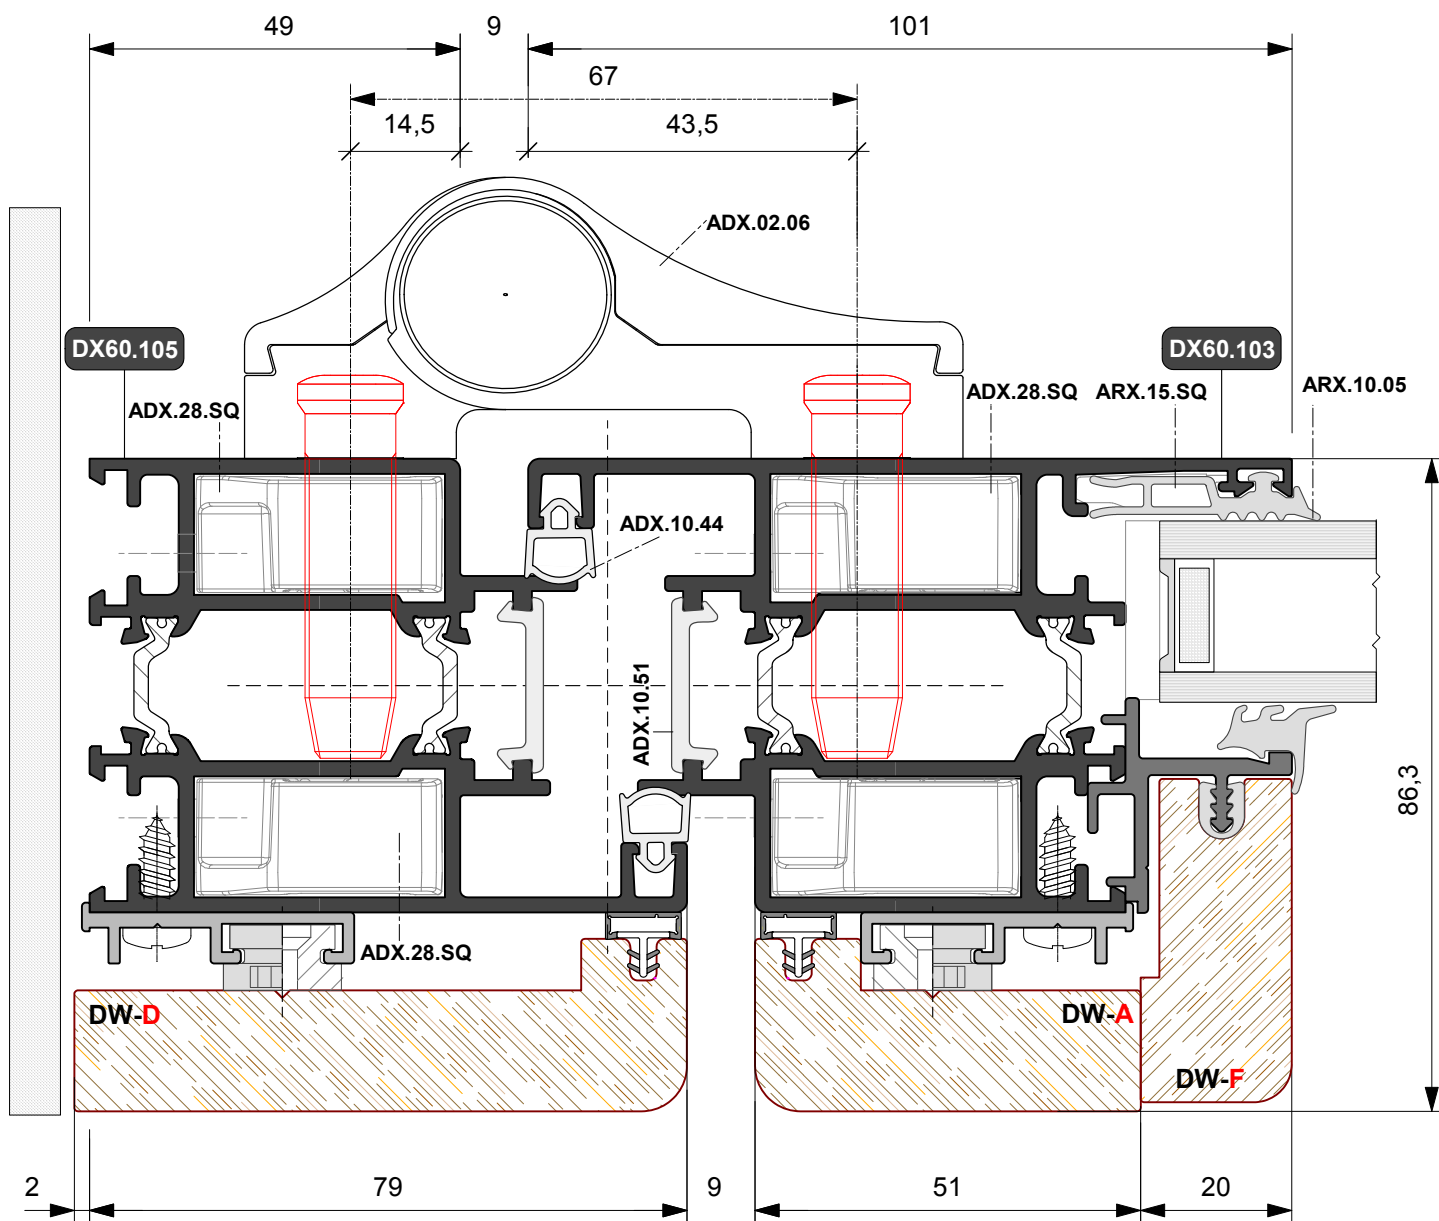

PORTA A DUE ANTE
Cerniera a 2 ali
ad applicazione frontale
Apertura esterna