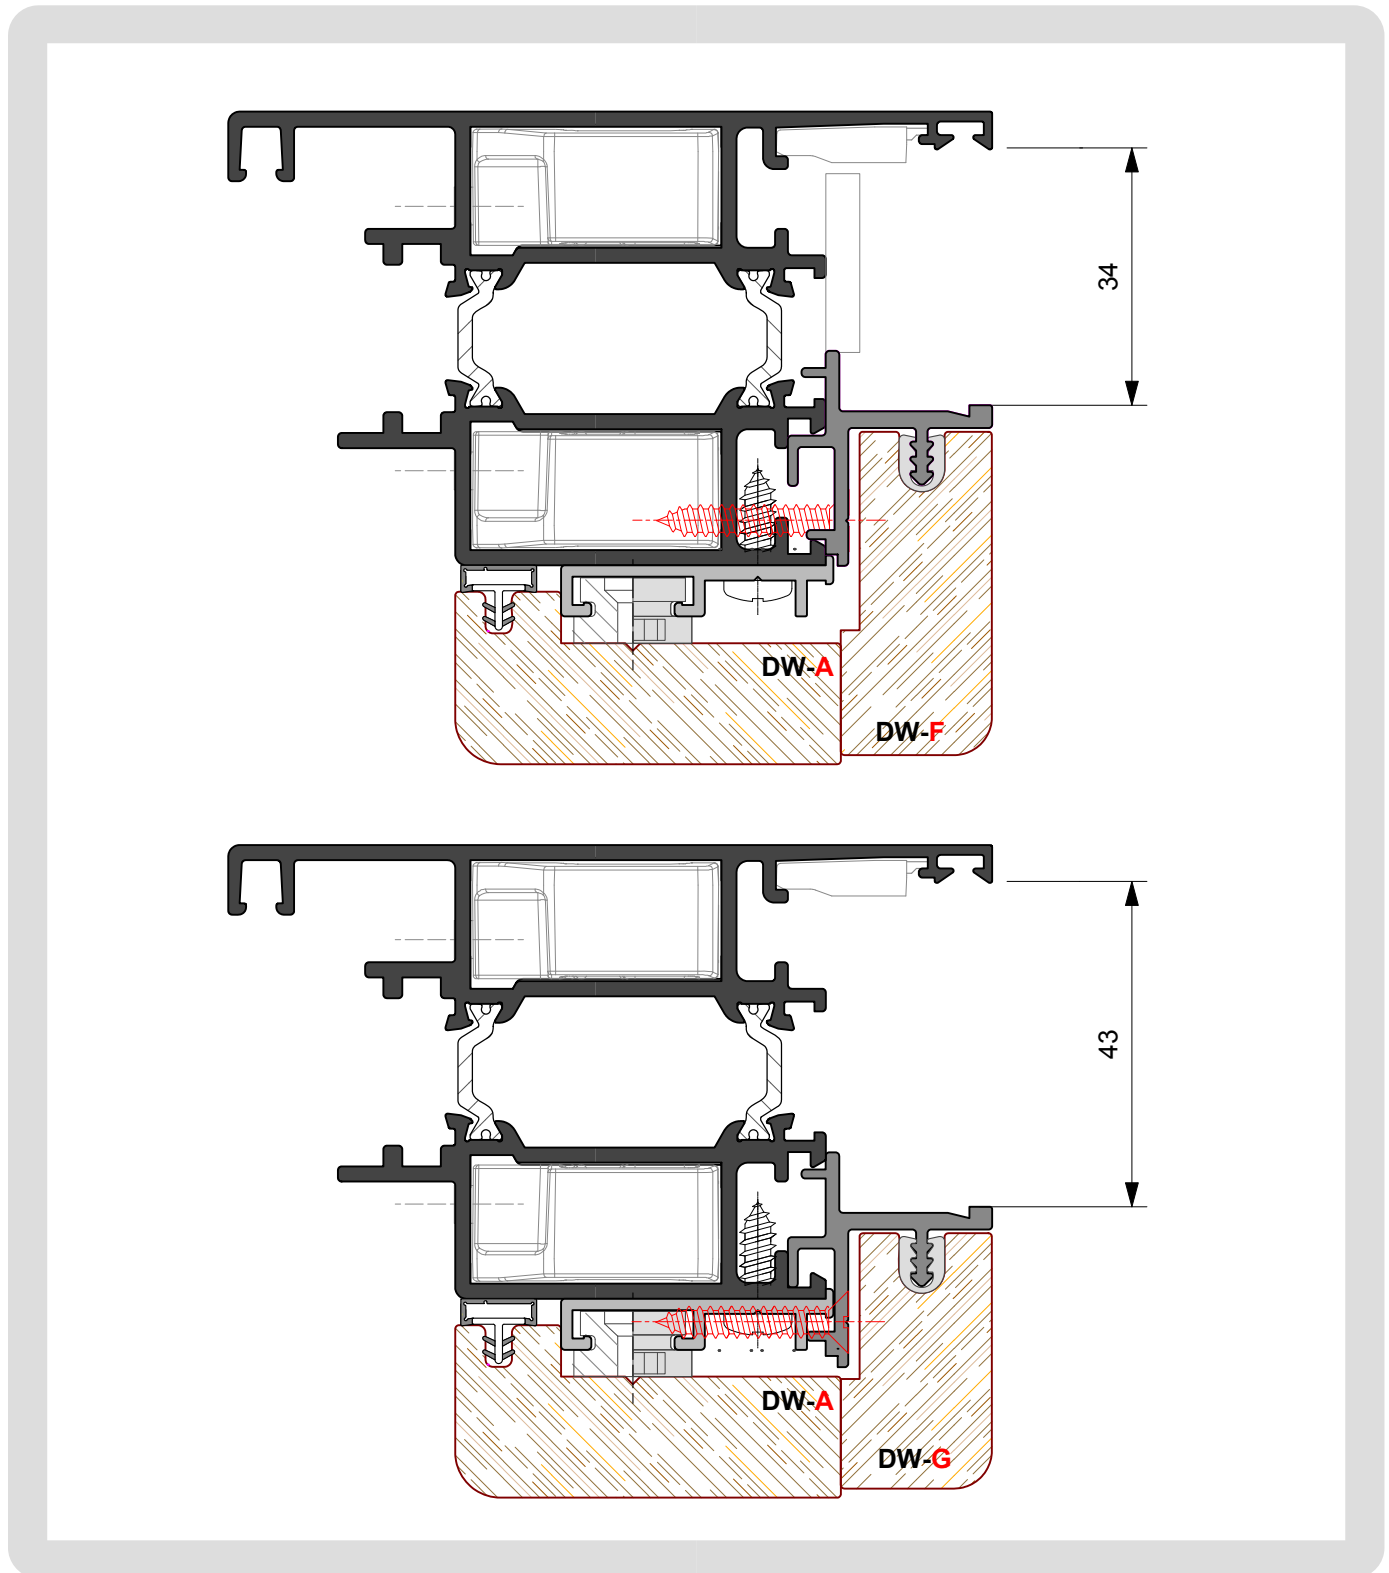

# DW 860

PORTE A BATTENTE  
CON TAGLIO TERMICO  
ALLUMINIO-LEGNO

ESTRATTO DA **DX 600**

Kg./ml. 0.374  
--- mm. 00

**DW86.003**

Kg./ml. 0.240  
--- mm. 22

**SAGOME LEGNO**

**SCHEMA DIMENSIONALE APERTURA INTERNA**

**SCHEMA DIMENSIONALE APERTURA ESTERNA**

**SCHEMA DIMENSIONALE VETRAZIONE**

**PORTA A DUE ANTE**  
Cerniera a 2 ali  
ad applicazione frontale  
**Apertura interna**

**PORTA A DUE ANTE**  
Apertura interna  
**Soluzione con riporto centrale**

**PORTA A TRE ANTE**  
Cerniera a 2 ali  
ad applicazione frontale

**PORTA A DUE ANTE**  
**Cerniera a contrasto**  
**Apertura esterna**