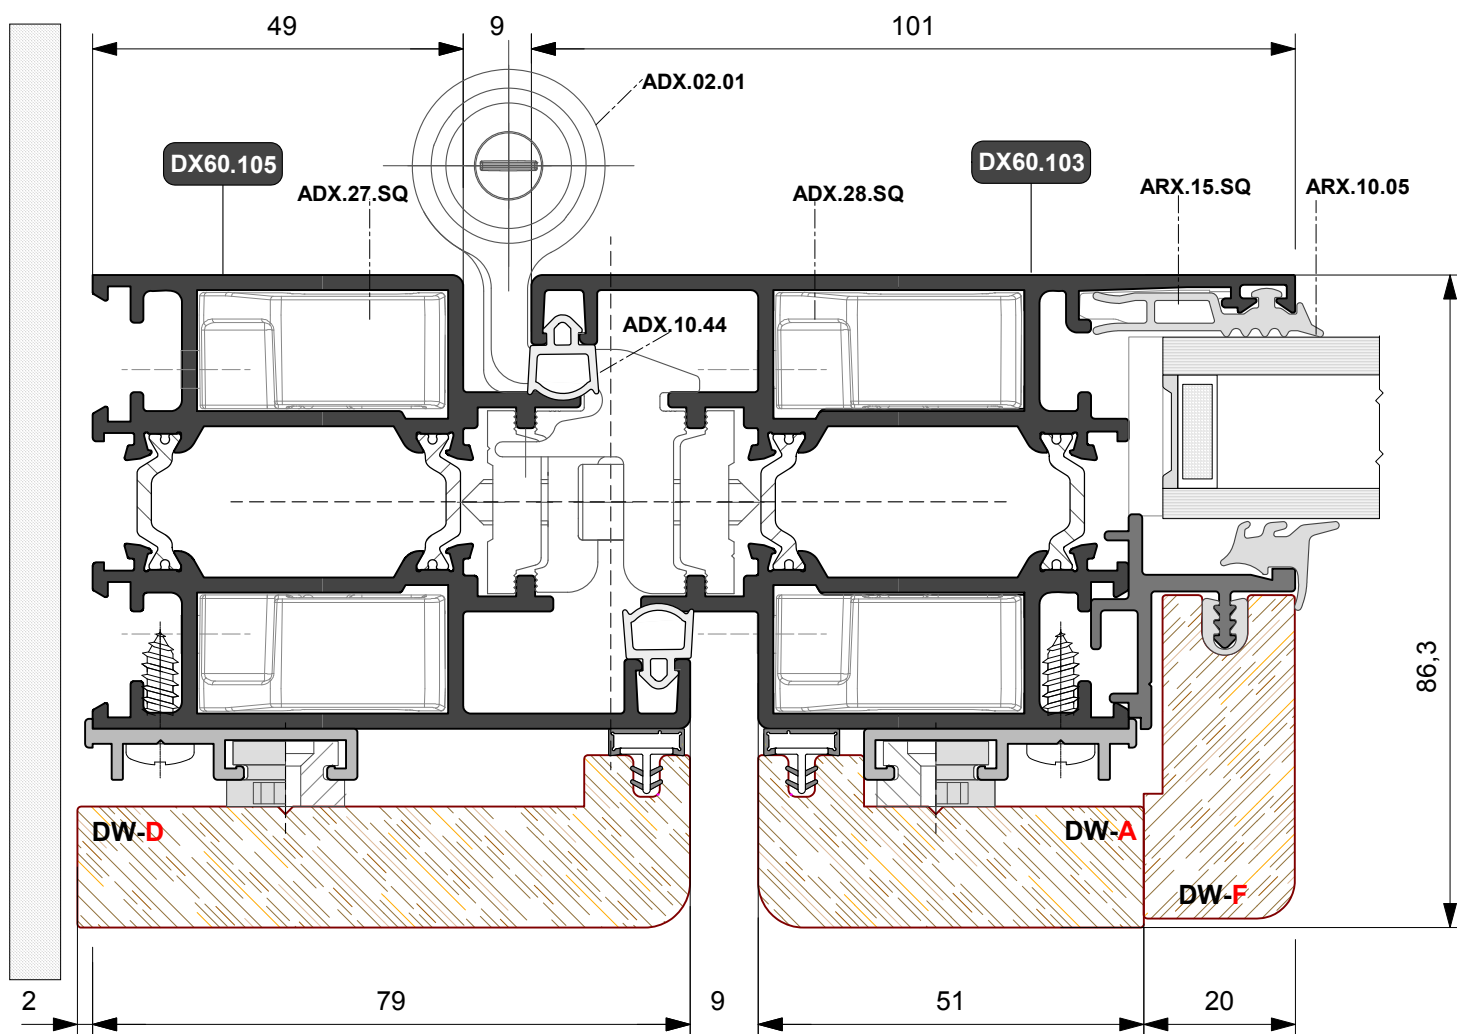

Kg./ml. 0.374  
--- mm. 00

**DW86.003**

Kg./ml. 0.240  
--- mm. 22

**SAGOME LEGNO**

**SCHEMA DIMENSIONALE APERTURA INTERNA**

**SCHEMA DIMENSIONALE APERTURA ESTERNA**

**SCHEMA DIMENSIONALE VETRAZIONE**

**PORTA A DUE ANTE**  
Cerniera a 2 ali  
ad applicazione frontale  
**Apertura interna**

**PORTA A DUE ANTE**  
Apertura interna  
**Soluzione con riporto centrale**

**PORTA A TRE ANTE**  
Cerniera a 2 ali  
ad applicazione frontale

**PORTA A DUE ANTE**  
**Cerniera a contrasto**  
**Apertura esterna**