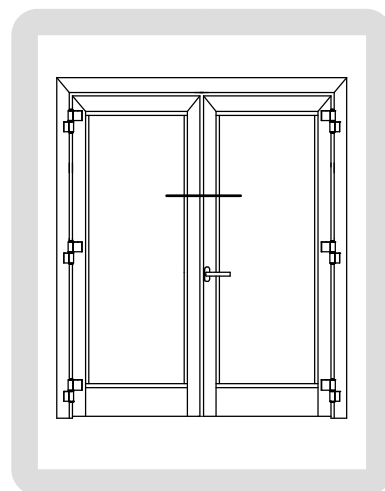

# DW 860

PORTE A BATTENTE  
CON TAGLIO TERMICO  
ALLUMINIO-LEGNO

**PORTE DI INGRESSO IN ALLUMINIO - LEGNO  
CON APERTURA ESTERNA ED INTERNA**

**PROFILI**

**DW86.001**

Kg./ml. 0.258  
--- mm. 00

**DW86.002**

Kg./ml. 0.374  
--- mm. 00

**DW86.003**

Kg./ml. 0.240  
--- mm. 22

**SAGOME LEGNO**

**SCHEMA DIMENSIONALE APERTURA INTERNA**

**SCHEMA DIMENSIONALE APERTURA ESTERNA**

**SCHEMA DIMENSIONALE VETRAZIONE**

**PORTA A DUE ANTE**  
Cerniera a 2 ali  
ad applicazione frontale  
**Apertura interna**

**PORTA A DUE ANTE**  
Apertura interna  
**Soluzione con riporto centrale**

**PORTA A TRE ANTE**  
Cerniera a 2 ali  
ad applicazione frontale

**PORTA A DUE ANTE**  
**Cerniera a contrasto**  
**Apertura esterna**