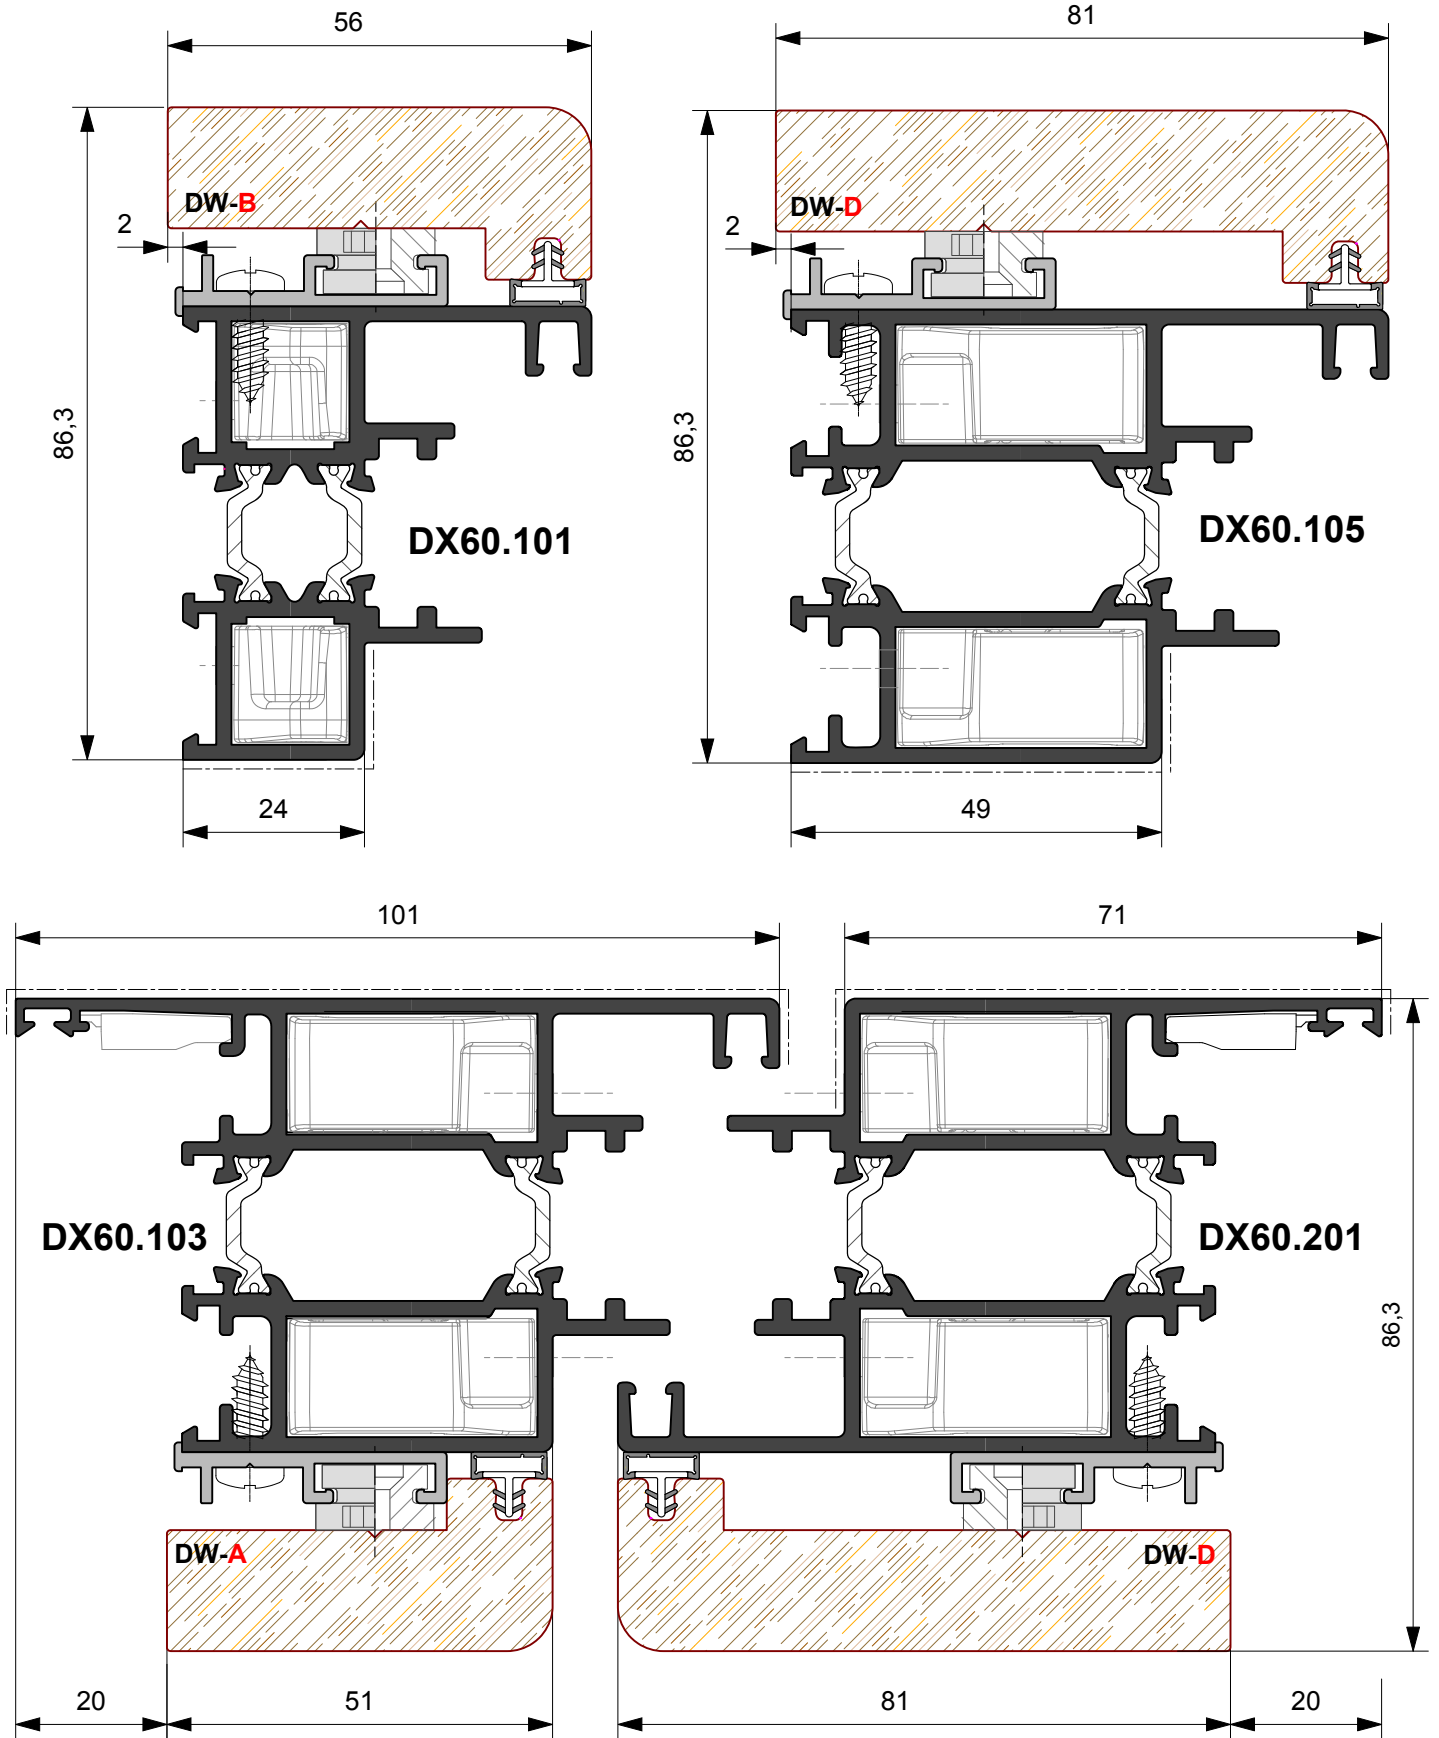

Kg./ml. 0.374  
--- mm. 00

**DW86.003**

Kg./ml. 0.240  
--- mm. 22

**SAGOME LEGNO**

**SCHEMA DIMENSIONALE APERTURA INTERNA**

**SCHEMA DIMENSIONALE APERTURA ESTERNA**

**SCHEMA DIMENSIONALE VETRAZIONE**

**PORTA A DUE ANTE**  
Cerniera a 2 ali  
ad applicazione frontale  
**Apertura interna**