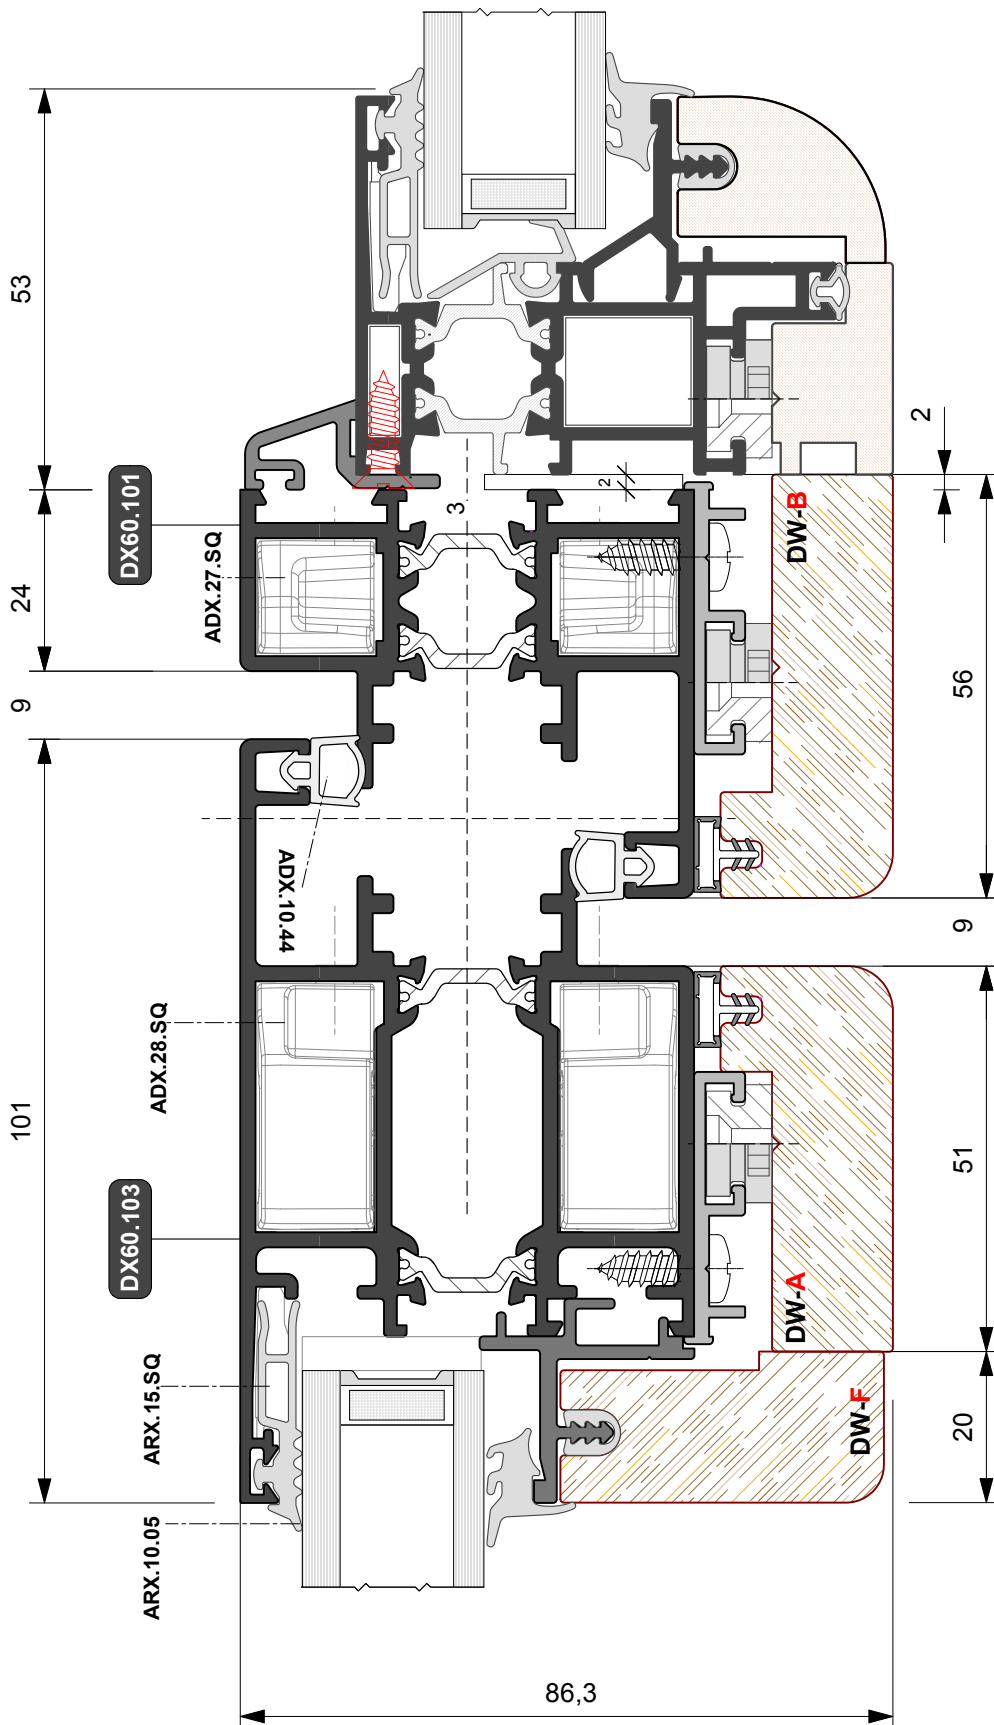

PORTA A DUE ANTE CON SOPRALUCE
Abbinamento con **WX 710**