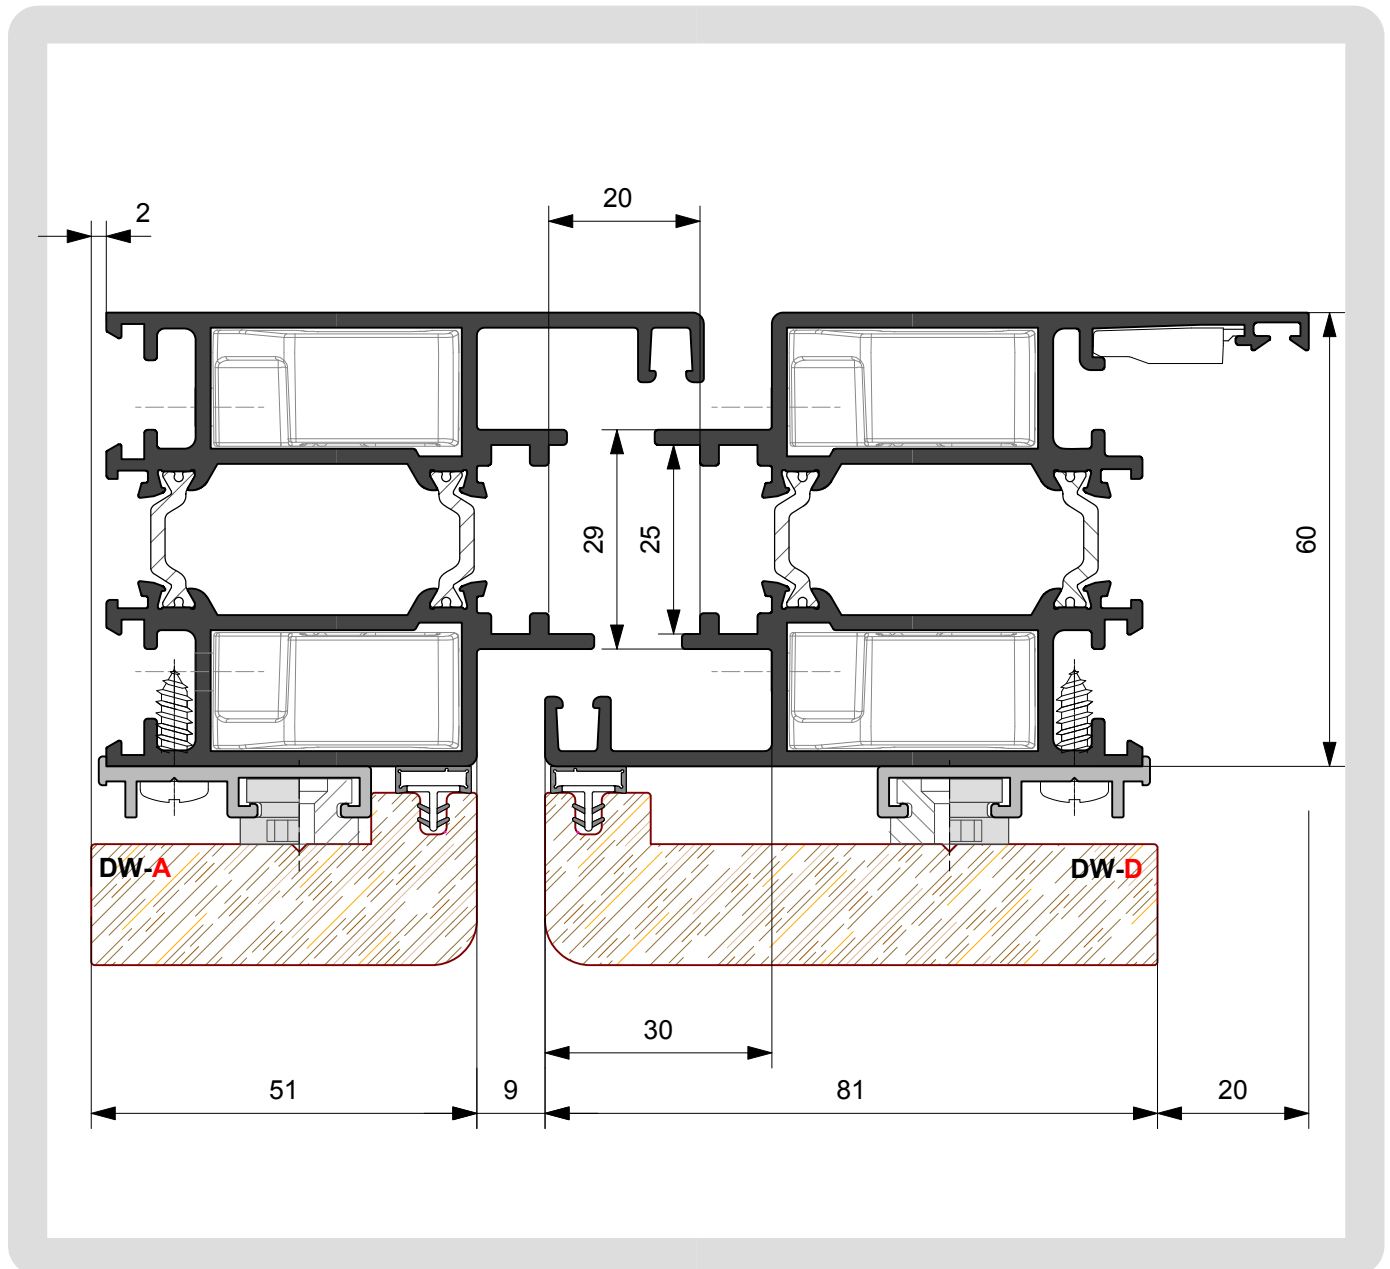

# DW 860

PORTE A BATTENTE  
CON TAGLIO TERMICO  
ALLUMINIO-LEGNO

ESTRATTO DA **DX 600**

Kg./ml. 0.374  
--- mm. 00

**DW86.003**

Kg./ml. 0.240  
--- mm. 22

**SAGOME LEGNO**

**SCHEMA DIMENSIONALE APERTURA INTERNA**

**SCHEMA DIMENSIONALE APERTURA ESTERNA**

**SCHEMA DIMENSIONALE VETRAZIONE**

**PORTA A DUE ANTE**  
Cerniera a 2 ali  
ad applicazione frontale  
**Apertura interna**