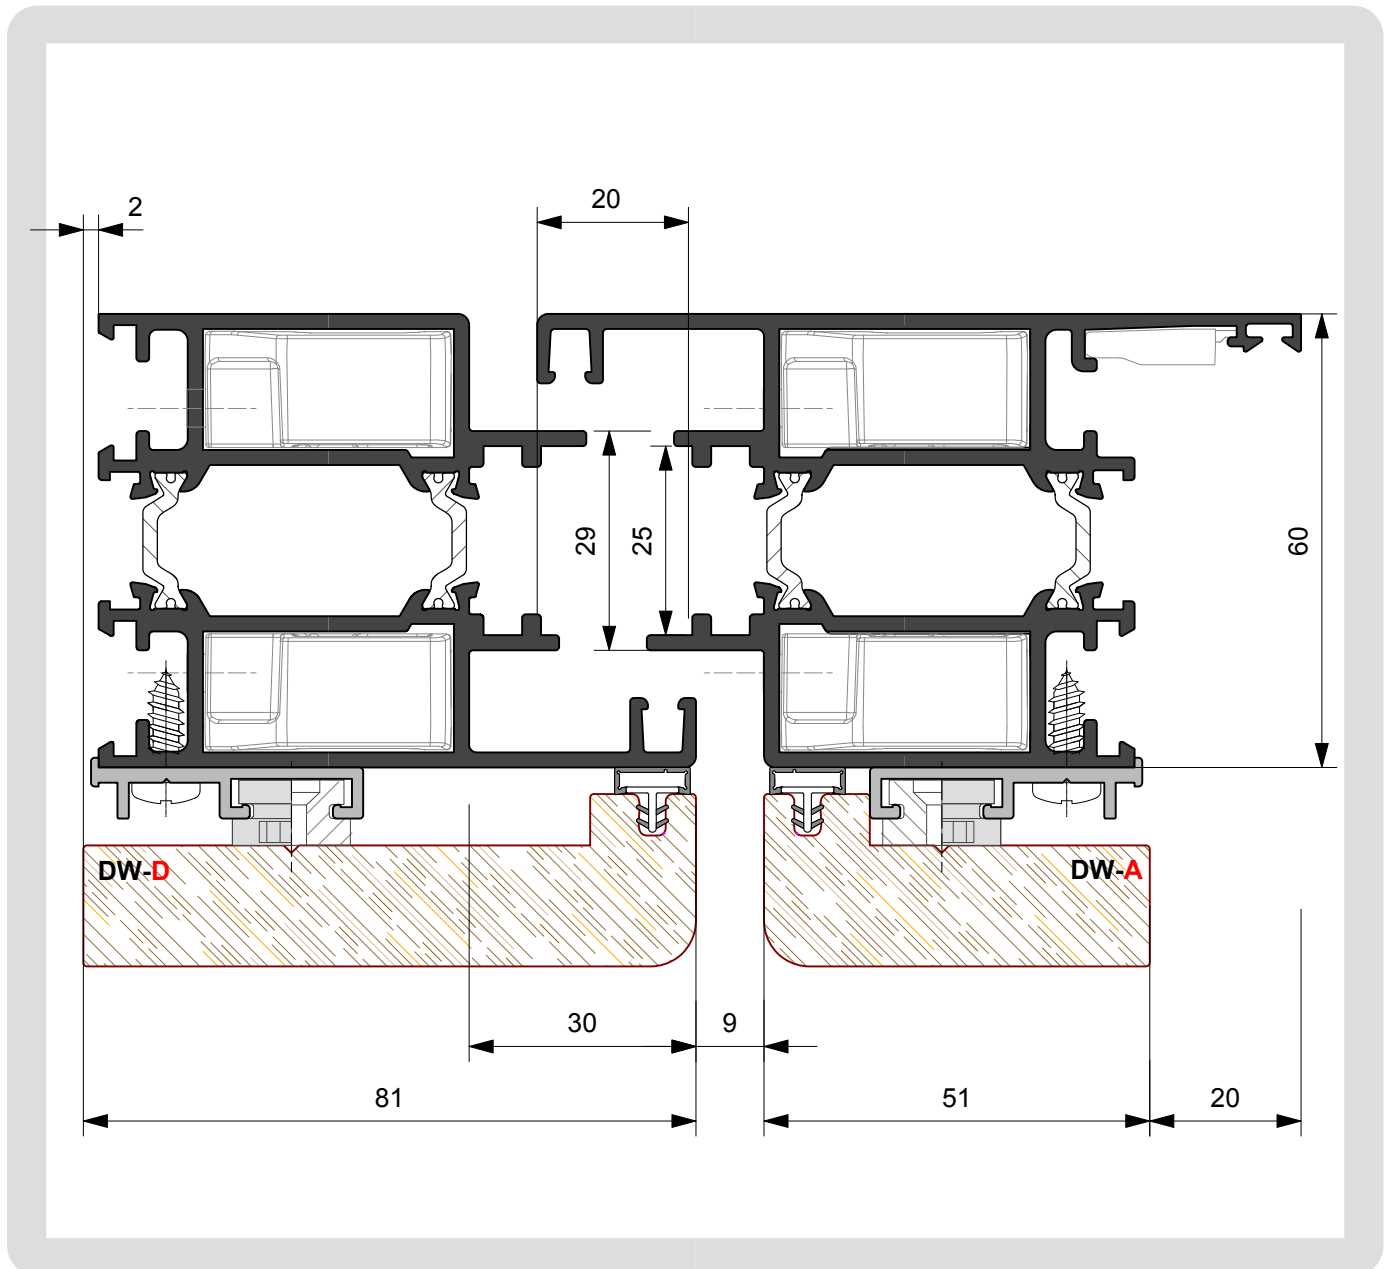

# DW 860

PORTE A BATTENTE  
CON TAGLIO TERMICO  
ALLUMINIO-LEGNO

ESTRATTO DA **DX 600**

# DW 860

PORTE A BATTENTE  
CON TAGLIO TERMICO  
ALLUMINIO-LEGNO

**PORTE DI INGRESSO IN ALLUMINIO - LEGNO  
CON APERTURA ESTERNA ED INTERNA**

**PROFILI**

**DW86.001**

Kg./ml. 0.258  
--- mm. 00

**DW86.002**

Kg./ml. 0.374  
--- mm. 00

**DW86.003**

Kg./ml. 0.240  
--- mm. 22

**SAGOME LEGNO**

**SCHEMA DIMENSIONALE APERTURA INTERNA**

**SCHEMA DIMENSIONALE APERTURA ESTERNA**

**SCHEMA DIMENSIONALE VETRAZIONE**

**PORTA A DUE ANTE**  
Cerniera a 2 ali  
ad applicazione frontale  
**Apertura interna**

**PORTA A DUE ANTE**  
Apertura interna  
**Soluzione con riporto centrale**

**PORTA A TRE ANTE**  
Cerniera a 2 ali  
ad applicazione frontale

**PORTA A DUE ANTE**  
**Cerniera a contrasto**  
**Apertura esterna**