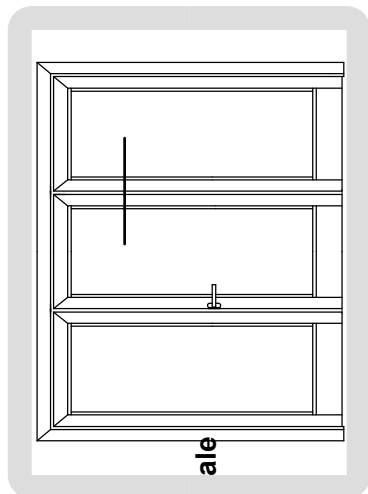

Kg./ml. 0.374  
--- mm. 00

**DW86.003**

Kg./ml. 0.240  
--- mm. 22

**SAGOME LEGNO**

**SCHEMA DIMENSIONALE APERTURA INTERNA**

**SCHEMA DIMENSIONALE APERTURA ESTERNA**

**SCHEMA DIMENSIONALE VETRAZIONE**

**PORTA A DUE ANTE**  
Cerniera a 2 ali  
ad applicazione frontale  
**Apertura interna**

**PORTA A DUE ANTE**  
Apertura interna  
**Soluzione con riporto centrale**

**PORTA A TRE ANTE**  
Cerniera a 2 ali  
ad applicazione frontale

**PORTA A DUE ANTE**  
**Cerniera a contrasto**  
**Apertura esterna**

**PORTA A DUE ANTE**  
Cerniera a 2 ali  
ad applicazione frontale  
**Apertura esterna**

**PORTA A DUE ANTE**  
**Apertura esterna**  
**Soluzione con riporto centrale**

**PORTA A TRE ANTE**  
Apertura esterna  
Cerniera ad applicazione frontale