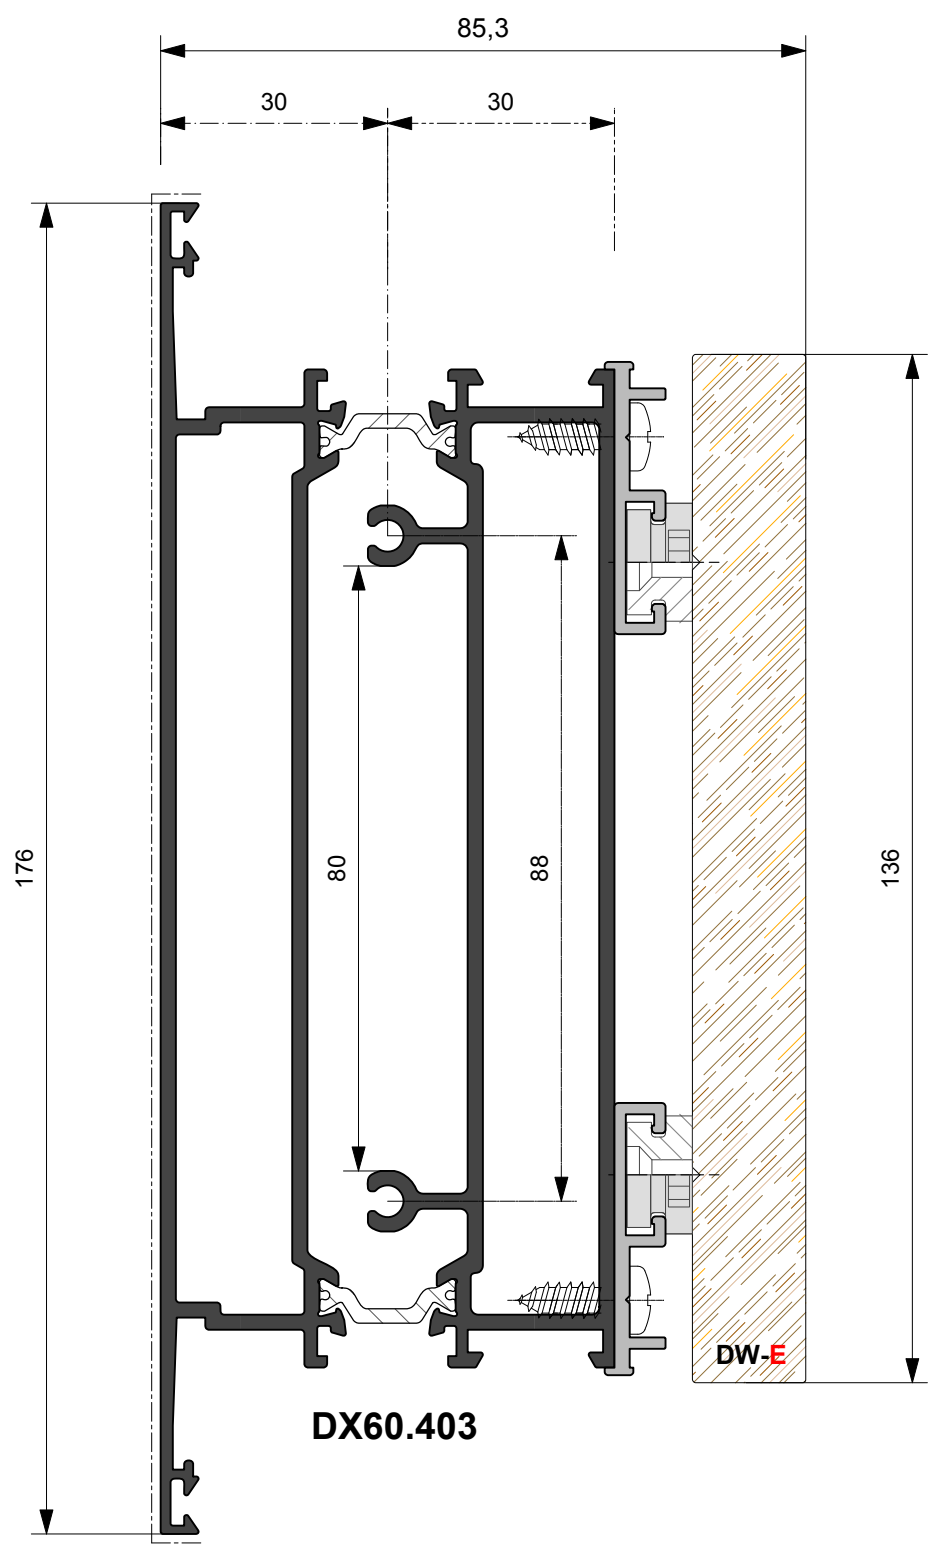

# DW 860

PORTE A BATTENTE  
CON TAGLIO TERMICO  
ALLUMINIO-LEGNO

**PORTE DI INGRESSO IN ALLUMINIO - LEGNO  
CON APERTURA ESTERNA ED INTERNA**

**PROFILI**

**DW86.001**

Kg./ml. 0.258  
--- mm. 00

**DW86.002**

Kg./ml. 0.374  
--- mm. 00

**DW86.003**

Kg./ml. 0.240  
--- mm. 22

**SAGOME LEGNO**

**SCHEMA DIMENSIONALE APERTURA INTERNA**

**SCHEMA DIMENSIONALE APERTURA ESTERNA**

**SCHEMA DIMENSIONALE VETRAZIONE**

**PORTA A DUE ANTE**  
Cerniera a 2 ali  
ad applicazione frontale  
**Apertura interna**