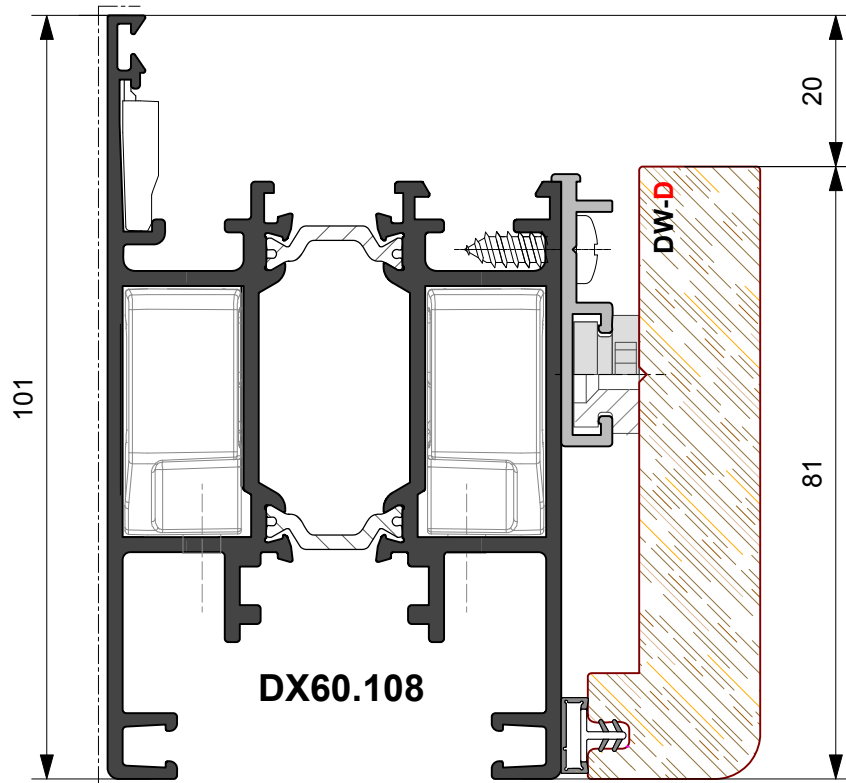

# DW 860

PORTE A BATTENTE  
CON TAGLIO TERMICO  
ALLUMINIO-LEGNO

**PORTE DI INGRESSO IN ALLUMINIO - LEGNO  
CON APERTURA ESTERNA ED INTERNA**

**PROFILI**

**DW86.001**

Kg./ml. 0.258  
--- mm. 00

**DW86.002**

Kg./ml. 0.374  
--- mm. 00

**DW86.003**

Kg./ml. 0.240  
--- mm. 22

**SAGOME LEGNO**

**SCHEMA DIMENSIONALE APERTURA INTERNA**

**SCHEMA DIMENSIONALE APERTURA ESTERNA**

**SCHEMA DIMENSIONALE VETRAZIONE**

**PORTA A DUE ANTE**  
Cerniera a 2 ali  
ad applicazione frontale  
**Apertura interna**