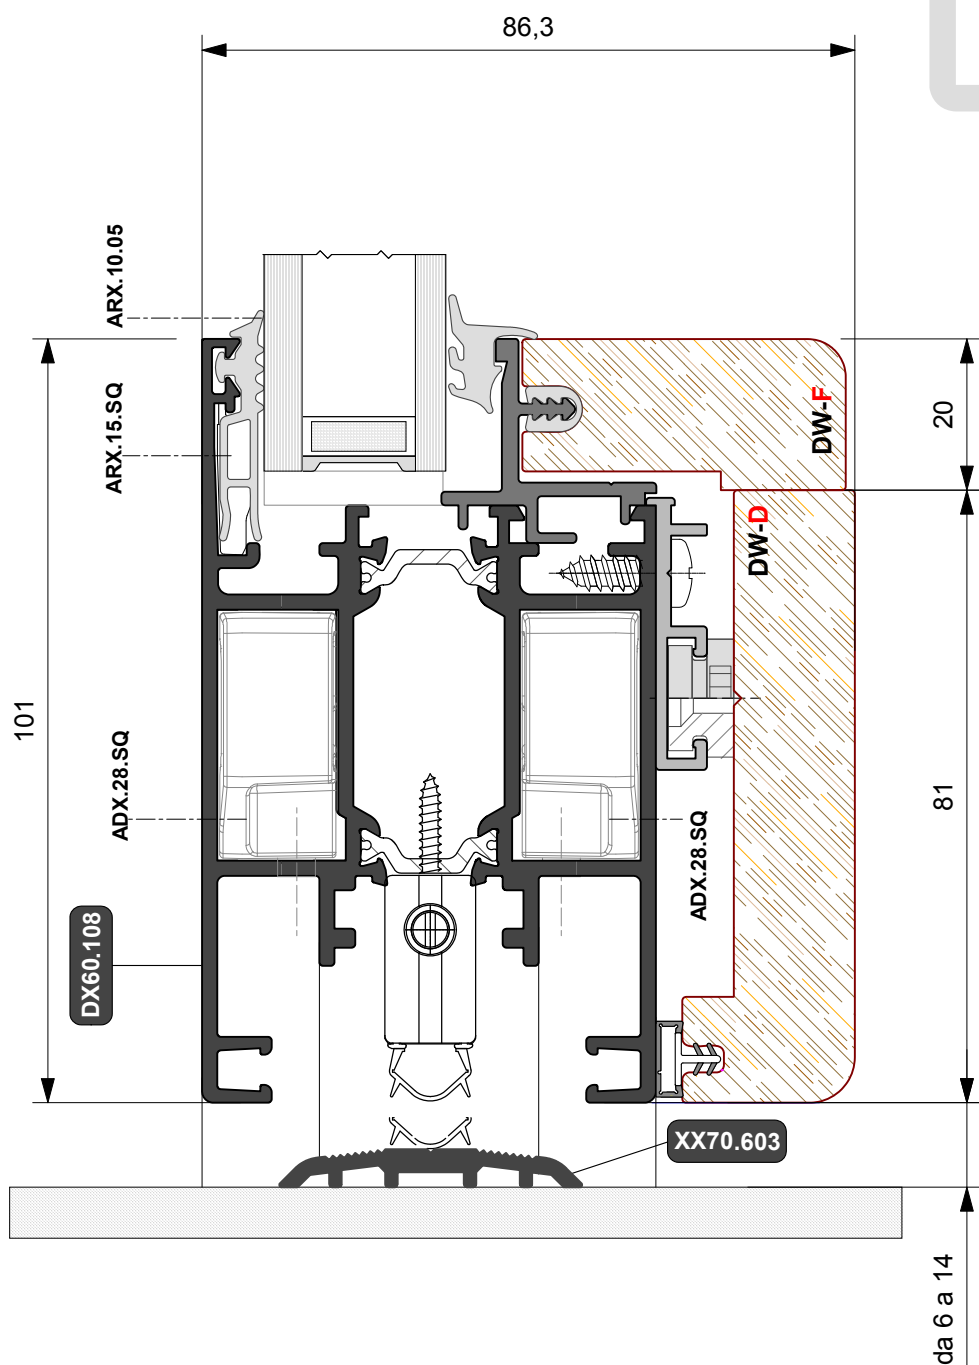

PORTA A DUE ANTE