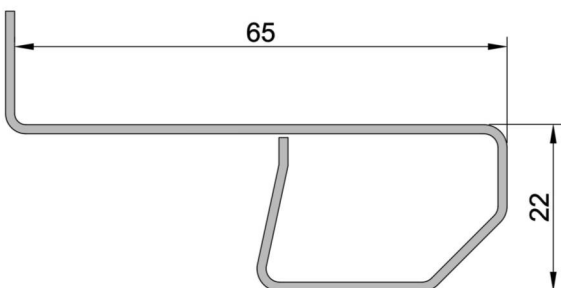

Articolo
F1/62.12

**Controtelaio FLASH 1 - da 62 MM sp. 12/10
in acciaio zincato**

LUNGHEZZA BARRE
6500 mm

CONFEZIONE
54 barre

PESO
1,35 kg/ml

Articolo
F1/65.12

**Controtelaio FLASH 1 - da 65 MM sp. 12/10
in acciaio zincato**

LUNGHEZZA BARRE
6500 mm

CONFEZIONE
54 barre

PESO
1,37 kg/ml

Articolo
F1/68.12

**Controtelaio FLASH 1 - da 68 MM sp. 12/10
in acciaio zincato**

LUNGHEZZA BARRE
6500 mm

CONFEZIONE
54 barre

PESO
1,39 kg/ml

Articolo
F1/70.12

**Controtelaio FLASH 1 - da 70 MM sp. 12/10
in acciaio zincato**

LUNGHEZZA BARRE
6500 mm

CONFEZIONE
54 barre

PESO
1,44 kg/ml

CONTROTELAIO FLASH DUE : controtelaio senza aletta, in lamiera zincata, composto da lamiera 12/10, completo di zanche a murare e distanziali per infissi in Alluminio, Legno e PVC con battute variabili da 40 a 70 mm. I particolari che caratterizzano il sistema flash sono: l'aggraffatura antitorzione e l'asola, ripetuta ogni 150 mm, che permette il montaggio delle zanche di ancoraggio dove si ritiene più opportuno.