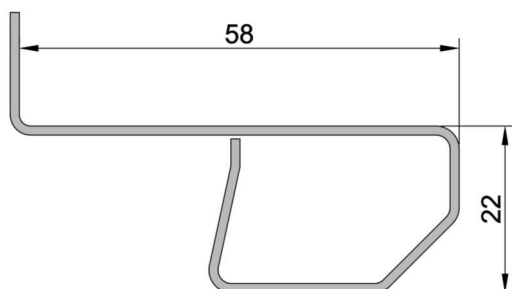

LUNGHEZZA BARRE
6500 mm

CONFEZIONE
54 barre

PESO
1,21 kg/ml

Articolo
F1/52.12

**Controtelaio FLASH 1 - da 52 MM sp. 12/10
in acciaio zincato**

LUNGHEZZA BARRE
6500 mm

CONFEZIONE
54 barre

PESO
1,23 kg/ml

Articolo
F1/55.12

**Controtelaio FLASH 1 - da 55 MM sp. 12/10
in acciaio zincato**

LUNGHEZZA BARRE
6500 mm

CONFEZIONE
54 barre

PESO
1,26 kg/ml

Articolo
F1/5812

**Controtelaio FLASH 1 - da 58 MM sp. 12/10
in acciaio zincato**

LUNGHEZZA BARRE
6500 mm

CONFEZIONE
54 barre

PESO
1,29 kg/ml

Articolo
F1/60.12

**Controtelaio FLASH 1 - da 60 MM sp. 12/10
in acciaio zincato**

LUNGHEZZA BARRE
6500 mm

CONFEZIONE
54 barre

PESO
1,32 kg/ml