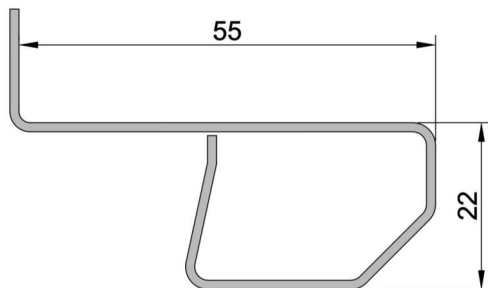

CONTROTELAIO FLASH UNO : controtelaio con aletta, in lamiera zincata, composto da lamiera 12/10, completo di zanche a murare e distanziali per infissi in Alluminio, Legno e PVC con battute variabili da 40 a 70 mm. I particolari che caratterizzano il sistema flash sono: l'aggraffatura antitorsione e l'asola, ripetuta ogni 150 mm, che permette il montaggio delle zanche di ancoraggio dove si ritiene più opportuno.

Articolo
F1/48.12

**Controtelaio FLASH 1 - da 48 MM sp. 12/10
in acciaio zincato**

LUNGHEZZA BARRE
6500 mm

CONFEZIONE
54 barre

PESO
1,19 kg/ml

Articolo
F1/50.12

**Controtelaio FLASH 1 - da 50 MM sp. 12/10
in acciaio zincato**

LUNGHEZZA BARRE
6500 mm

CONFEZIONE
54 barre

PESO
1,21 kg/ml

Articolo
F1/52.12

**Controtelaio FLASH 1 - da 52 MM sp. 12/10
in acciaio zincato**

LUNGHEZZA BARRE
6500 mm

CONFEZIONE
54 barre

PESO
1,23 kg/ml

Articolo
F1/55.12

**Controtelaio FLASH 1 - da 55 MM sp. 12/10
in acciaio zincato**

LUNGHEZZA BARRE
6500 mm

CONFEZIONE
54 barre

PESO
1,26 kg/ml

Articolo
F1/5812

**Controtelaio FLASH 1 - da 58 MM sp. 12/10
in acciaio zincato**