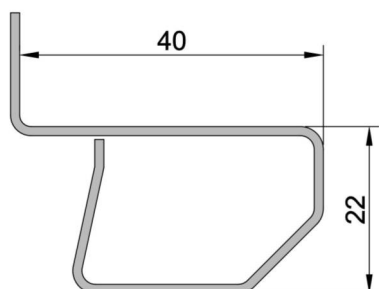

CONTROTELAIO FLASH UNO : controtelaio con aletta, in lamiera zincata, composto da lamiera 12/10, completo di zanche a murare e distanziali per infissi in Alluminio, Legno e PVC con battute variabili da 40 a 70 mm. I particolari che caratterizzano il sistema flash sono: l'aggraffatura antitorsione e l'asola, ripetuta ogni 150 mm, che permette il montaggio delle zanche di ancoraggio dove si ritiene più opportuno.

F1 - Controtelaio FLASH UNO (CON ALETTA)

Articolo
F1/40.12

**Controtelaio FLASH 1 - da 40 MM sp. 12/10
in acciaio zincato**

LUNGHEZZA BARRE
6500 mm

CONFEZIONE
54 barre

PESO
1,12 kg/ml

Articolo
F1/43.12

**Controtelaio FLASH 1 - da 43 MM sp. 12/10
in acciaio zincato**

LUNGHEZZA BARRE
6500 mm

CONFEZIONE
54 barre

PESO
1,15 kg/ml

Articolo
F1/45.12

**Controtelaio FLASH 1 - da 45 MM sp. 12/10
in acciaio zincato**

LUNGHEZZA BARRE
6500 mm

CONFEZIONE
54 barre

PESO
1,17 kg/ml