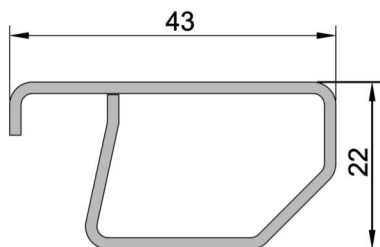

Articolo
F1/70.12

**Controtelaio FLASH 1 - da 70 MM sp. 12/10
in acciaio zincato**

LUNGHEZZA BARRE
6500 mm

CONFEZIONE
54 barre

PESO
1,44 kg/ml

CONTROTELAIO FLASH DUE : controtelaio senza aletta, in lamiera zincata, composto da lamiera 12/10, completo di zanche a murare e distanziali per infissi in Alluminio, Legno e PVC con battute variabili da 40 a 70 mm. I particolari che caratterizzano il sistema flash sono: l'aggraffatura antitorzione e l'asola, ripetuta ogni 150 mm, che permette il montaggio delle zanche di ancoraggio dove si ritiene più opportuno.

F2 - Controtelaio FLASH UNO (SENZA ALETTA)

Articolo
F2/40.12

**Controtelaio FLASH 2 - da 40 MM sp. 12/10
in acciaio zincato**

LUNGHEZZA BARRE
6500 mm

CONFEZIONE
50 barre

PESO
1,00 kg/ml

Articolo
F2/43.12

**Controtelaio FLASH 2 - da 43 MM sp. 12/10
in acciaio zincato**

LUNGHEZZA BARRE
6500 mm

CONFEZIONE
50 barre

PESO
1,03 kg/ml

Articolo
F2/45.12

**Controtelaio FLASH 2 - da 45 MM sp. 12/10
in acciaio zincato**

LUNGHEZZA BARRE
6500 mm

CONFEZIONE
50 barre

PESO
1,05 kg/ml

Articolo
F2/48.12

**Controtelaio FLASH 2 - da 48 MM sp. 12/10
in acciaio zincato**

LUNGHEZZA BARRE
6500 mm

CONFEZIONE
50 barre

PESO
1,08 kg/ml

Articolo
F2/50.12

**Controtelaio FLASH 2 - da 50 MM sp. 12/10
in acciaio zincato**