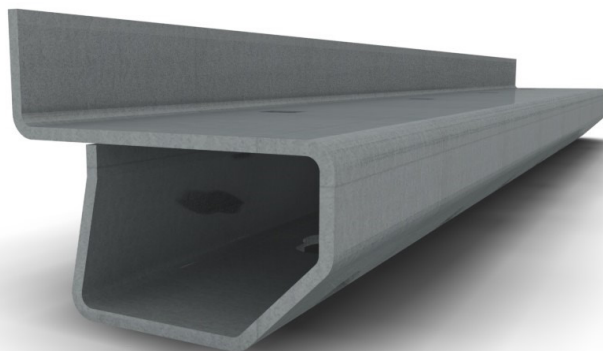

CONTROTELAIO FLASH UNO : controtelaio con aletta, in lamiera zincata, composto da lamiera 12/10, completo di zanche a murare e distanziali per infissi in Alluminio, Legno e PVC con battute variabili da 40 a 70 mm. I particolari che caratterizzano il sistema flash sono: l'aggraffatura antitorsione e l'asola, ripetuta ogni 150 mm, che permette il montaggio delle zanche di ancoraggio dove si ritiene più opportuno.

F1 - Controtelaio FLASH UNO (CON ALETTA)

Articolo
F1/40.12

**Controtelaio FLASH 1 - da 40 MM sp. 12/10
in acciaio zincato**

LUNGHEZZA BARRE
6500 mm

CONFEZIONE
54 barre

PESO
1,12 kg/ml

Articolo
F1/43.12

**Controtelaio FLASH 1 - da 43 MM sp. 12/10
in acciaio zincato**