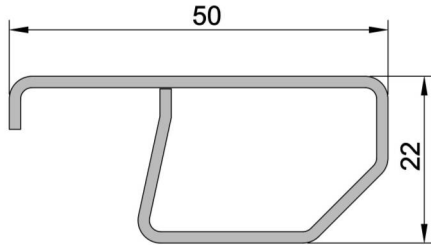

Articolo
F1/70.12

**Controtelaio FLASH 1 - da 70 MM sp. 12/10
in acciaio zincato**

LUNGHEZZA BARRE
6500 mm

CONFEZIONE
54 barre

PESO
1,44 kg/ml

CONTROTELAIO FLASH DUE : controtelaio senza aletta, in lamiera zincata, composto da lamiera 12/10, completo di zanche a murare e distanziali per infissi in Alluminio, Legno e PVC con battute variabili da 40 a 70 mm. I particolari che caratterizzano il sistema flash sono: l'aggraffatura antitorzione e l'asola, ripetuta ogni 150 mm, che permette il montaggio delle zanche di ancoraggio dove si ritiene più opportuno.

LUNGHEZZA BARRE
6500 mm

CONFEZIONE
50 barre

PESO
1,03 kg/ml

Articolo
F2/45.12

**Controtelaio FLASH 2 - da 45 MM sp. 12/10
in acciaio zincato**

LUNGHEZZA BARRE
6500 mm

CONFEZIONE
50 barre

PESO
1,05 kg/ml

Articolo
F2/48.12

**Controtelaio FLASH 2 - da 48 MM sp. 12/10
in acciaio zincato**

LUNGHEZZA BARRE
6500 mm

CONFEZIONE
50 barre

PESO
1,08 kg/ml

Articolo
F2/50.12

**Controtelaio FLASH 2 - da 50 MM sp. 12/10
in acciaio zincato**

LUNGHEZZA BARRE
6500 mm

CONFEZIONE
50 barre

PESO
1,10 kg/ml

Articolo
F2/52.12

**Controtelaio FLASH 2 - da 52 MM sp. 12/10
in acciaio zincato**

LUNGHEZZA BARRE
6500 mm

CONFEZIONE
50 barre

PESO
1,12 kg/ml