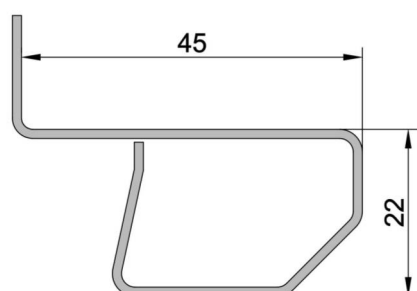

CONTROTELAIO FLASH UNO : controtelaio con aletta, in lamiera zincata, composto da lamiera 12/10, completo di zanche a murare e distanziali per infissi in Alluminio, Legno e PVC con battute variabili da 40 a 70 mm. I particolari che caratterizzano il sistema flash sono: l'aggraffatura antitorsione e l'asola, ripetuta ogni 150 mm, che permette il montaggio delle zanche di ancoraggio dove si ritiene più opportuno.

F1 - Controtelaio FLASH UNO (CON ALETTA)

Articolo
F1/40.12

**Controtelaio FLASH 1 - da 40 MM sp. 12/10
in acciaio zincato**

LUNGHEZZA BARRE
6500 mm

CONFEZIONE
54 barre

PESO
1,12 kg/ml

Articolo
F1/43.12

**Controtelaio FLASH 1 - da 43 MM sp. 12/10
in acciaio zincato**

LUNGHEZZA BARRE
6500 mm

CONFEZIONE
54 barre

PESO
1,15 kg/ml

Articolo
F1/45.12

**Controtelaio FLASH 1 - da 45 MM sp. 12/10
in acciaio zincato**

LUNGHEZZA BARRE
6500 mm

CONFEZIONE
54 barre

PESO
1,17 kg/ml

Articolo
F1/48.12

**Controtelaio FLASH 1 - da 48 MM sp. 12/10
in acciaio zincato**

LUNGHEZZA BARRE
6500 mm

CONFEZIONE
54 barre

PESO
1,19 kg/ml

Articolo
F1/50.12

**Controtelaio FLASH 1 - da 50 MM sp. 12/10
in acciaio zincato**