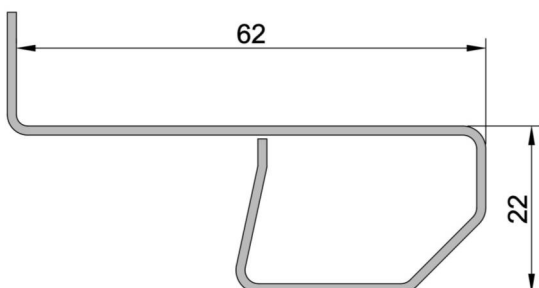

Articolo
F1/55.12

**Controtelaio FLASH 1 - da 55 MM sp. 12/10
in acciaio zincato**

LUNGHEZZA BARRE
6500 mm

CONFEZIONE
54 barre

PESO
1,26 kg/ml

Articolo
F1/5812

**Controtelaio FLASH 1 - da 58 MM sp. 12/10
in acciaio zincato**

LUNGHEZZA BARRE
6500 mm

CONFEZIONE
54 barre

PESO
1,29 kg/ml

Articolo
F1/60.12

**Controtelaio FLASH 1 - da 60 MM sp. 12/10
in acciaio zincato**

LUNGHEZZA BARRE
6500 mm

CONFEZIONE
54 barre

PESO
1,32 kg/ml

Articolo
F1/62.12

**Controtelaio FLASH 1 - da 62 MM sp. 12/10
in acciaio zincato**

LUNGHEZZA BARRE
6500 mm

CONFEZIONE
54 barre

PESO
1,35 kg/ml

Articolo
F1/65.12

**Controtelaio FLASH 1 - da 65 MM sp. 12/10
in acciaio zincato**

Articolo
F1/70.12

**Controtelaio FLASH 1 - da 70 MM sp. 12/10
in acciaio zincato**

LUNGHEZZA BARRE
6500 mm

CONFEZIONE
54 barre

PESO
1,44 kg/ml

CONTROTELAIO FLASH DUE : controtelaio senza aletta, in lamiera zincata, composto da lamiera 12/10, completo di zanche a murare e distanziali per infissi in Alluminio, Legno e PVC con battute variabili da 40 a 70 mm. I particolari che caratterizzano il sistema flash sono: l'aggraffatura antitorzione e l'asola, ripetuta ogni 150 mm, che permette il montaggio delle zanche di ancoraggio dove si ritiene più opportuno.