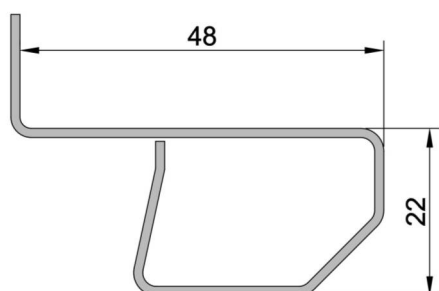

F1 - Controtelaio FLASH UNO (CON ALETTA)

Articolo
F1/40.12

**Controtelaio FLASH 1 - da 40 MM sp. 12/10
in acciaio zincato**

LUNGHEZZA BARRE
6500 mm

CONFEZIONE
54 barre

PESO
1,12 kg/ml

Articolo
F1/43.12

**Controtelaio FLASH 1 - da 43 MM sp. 12/10
in acciaio zincato**

LUNGHEZZA BARRE
6500 mm

CONFEZIONE
54 barre

PESO
1,15 kg/ml

Articolo
F1/45.12

**Controtelaio FLASH 1 - da 45 MM sp. 12/10
in acciaio zincato**

LUNGHEZZA BARRE
6500 mm

CONFEZIONE
54 barre

PESO
1,17 kg/ml

Articolo
F1/48.12

**Controtelaio FLASH 1 - da 48 MM sp. 12/10
in acciaio zincato**

LUNGHEZZA BARRE
6500 mm

CONFEZIONE
54 barre

PESO
1,19 kg/ml

Articolo
F1/50.12

**Controtelaio FLASH 1 - da 50 MM sp. 12/10
in acciaio zincato**

LUNGHEZZA BARRE
6500 mm

CONFEZIONE
54 barre

PESO
1,21 kg/ml

Articolo
F1/52.12

**Controtelaio FLASH 1 - da 52 MM sp. 12/10
in acciaio zincato**

LUNGHEZZA BARRE
6500 mm

CONFEZIONE
54 barre

PESO
1,23 kg/ml