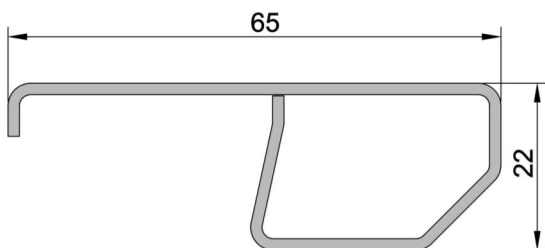

Articolo
F2/62.12

**Controtelaio FLASH 2 - da 62 MM sp. 12/10
in acciaio zincato**

LUNGHEZZA BARRE
6500 mm

CONFEZIONE
50 barre

PESO
1,25 kg/ml

Articolo
F2/65.12

**Controtelaio FLASH 2 - da 65 MM sp. 12/10
in acciaio zincato**

LUNGHEZZA BARRE
6500 mm

CONFEZIONE
50 barre

PESO
1,25 kg/ml

Articolo
F2/68.12

**Controtelaio FLASH 2 - da 68 MM sp. 12/10
in acciaio zincato**

LUNGHEZZA BARRE
6500 mm

CONFEZIONE
50 barre

PESO
1,30 kg/ml