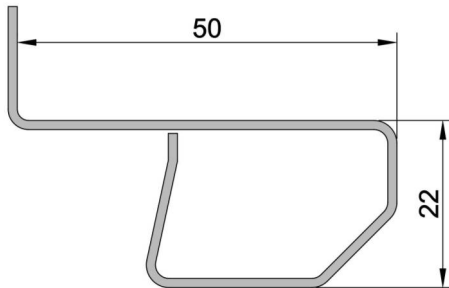

F1 - Controtelaio FLASH UNO (CON ALETTA)

Articolo
F1/40.12

**Controtelaio FLASH 1 - da 40 MM sp. 12/10
in acciaio zincato**

LUNGHEZZA BARRE
6500 mm

CONFEZIONE
54 barre

PESO
1,12 kg/ml

Articolo
F1/43.12

**Controtelaio FLASH 1 - da 43 MM sp. 12/10
in acciaio zincato**

LUNGHEZZA BARRE
6500 mm

CONFEZIONE
54 barre

PESO
1,15 kg/ml

Articolo
F1/45.12

**Controtelaio FLASH 1 - da 45 MM sp. 12/10
in acciaio zincato**

LUNGHEZZA BARRE
6500 mm

CONFEZIONE
54 barre

PESO
1,17 kg/ml

Articolo
F1/48.12

**Controtelaio FLASH 1 - da 48 MM sp. 12/10
in acciaio zincato**

LUNGHEZZA BARRE
6500 mm

CONFEZIONE
54 barre

PESO
1,19 kg/ml

Articolo
F1/50.12

**Controtelaio FLASH 1 - da 50 MM sp. 12/10
in acciaio zincato**

LUNGHEZZA BARRE
6500 mm

CONFEZIONE
54 barre

PESO
1,21 kg/ml

Articolo
F1/52.12

**Controtelaio FLASH 1 - da 52 MM sp. 12/10
in acciaio zincato**

LUNGHEZZA BARRE
6500 mm

CONFEZIONE
54 barre

PESO
1,23 kg/ml