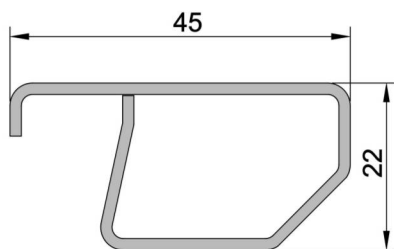

Articolo
F1/70.12

**Controtelaio FLASH 1 - da 70 MM sp. 12/10
in acciaio zincato**

LUNGHEZZA BARRE
6500 mm

CONFEZIONE
54 barre

PESO
1,44 kg/ml

CONTROTELAIO FLASH DUE : controtelaio senza aletta, in lamiera zincata, composto da lamiera 12/10, completo di zanche a murare e distanziali per infissi in Alluminio, Legno e PVC con battute variabili da 40 a 70 mm. I particolari che caratterizzano il sistema flash sono: l'aggraffatura antitorzione e l'asola, ripetuta ogni 150 mm, che permette il montaggio delle zanche di ancoraggio dove si ritiene più opportuno.

F2 - Controtelaio FLASH UNO (SENZA ALETTA)

Articolo
F2/40.12

**Controtelaio FLASH 2 - da 40 MM sp. 12/10
in acciaio zincato**

LUNGHEZZA BARRE
6500 mm

CONFEZIONE
50 barre

PESO
1,00 kg/ml

Articolo
F2/43.12

**Controtelaio FLASH 2 - da 43 MM sp. 12/10
in acciaio zincato**

LUNGHEZZA BARRE
6500 mm

CONFEZIONE
50 barre

PESO
1,03 kg/ml

Articolo
F2/45.12

**Controtelaio FLASH 2 - da 45 MM sp. 12/10
in acciaio zincato**

LUNGHEZZA BARRE
6500 mm

CONFEZIONE
50 barre

PESO
1,05 kg/ml

Articolo
F2/48.12

**Controtelaio FLASH 2 - da 48 MM sp. 12/10
in acciaio zincato**

LUNGHEZZA BARRE
6500 mm

CONFEZIONE
50 barre

PESO
1,08 kg/ml

Articolo
F2/50.12

**Controtelaio FLASH 2 - da 50 MM sp. 12/10
in acciaio zincato**