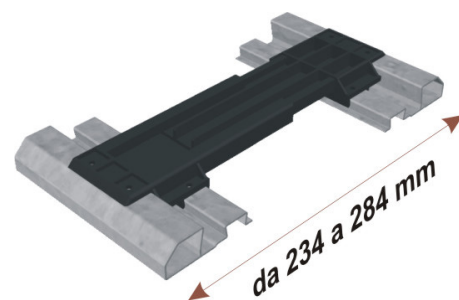

CONTROTELAIO FLASH UNO : controtelaio con aletta, in lamiera zincata, composto da lamiera 12/10, completo di zanche a murare e distanziali per infissi in Alluminio, Legno e PVC con battute variabili da 40 a 70 mm. I particolari che caratterizzano il sistema flash sono: l'aggraffatura antitorsione e l'asola, ripetuta ogni 150 mm, che permette il montaggio delle zanche di ancoraggio dove si ritiene più opportuno.

Distanziale regolabile in nylon
da 217 a 280 mm

CONFEZIONE
70 pz

Articolo
AC10DI010/02 (v.a. F090D11)

Distanziale regolabile in nylon
da 280 a 380 mm

CONFEZIONE
50 pz

Articolo
AC10DI010/03 (v.a. F090D12)

Distanziale regolabile in nylon
da 380 a 450 mm