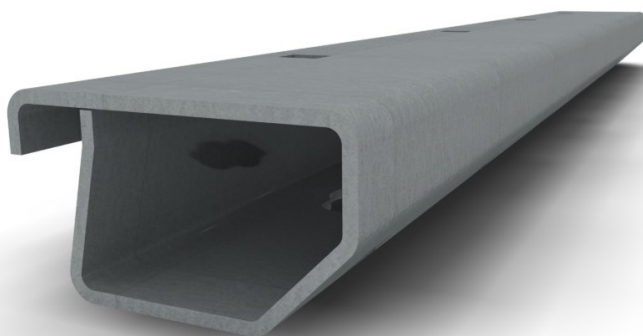

CONTROTELAIO FLASH DUE : controtelaio senza aletta, in lamiera zincata, composto da lamiera 12/10, completo di zanche a murare e distanziali per infissi in Alluminio, Legno e PVC con battute variabili da 40 a 70 mm. I particolari che caratterizzano il sistema flash sono: l'aggraffatura antitorzione e l'asola, ripetuta ogni 150 mm, che permette il montaggio delle zanche di ancoraggio dove si ritiene più opportuno.

F2 - Controtelaio FLASH UNO (SENZA ALETTA)