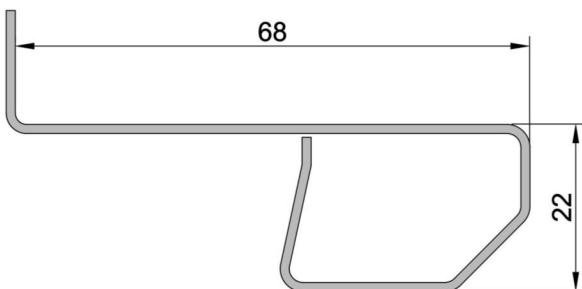

Articolo
F1/62.12

**Controtelaio FLASH 1 - da 62 MM sp. 12/10
in acciaio zincato**

LUNGHEZZA BARRE
6500 mm

CONFEZIONE
54 barre

PESO
1,35 kg/ml

Articolo
F1/65.12

**Controtelaio FLASH 1 - da 65 MM sp. 12/10
in acciaio zincato**

LUNGHEZZA BARRE
6500 mm

CONFEZIONE
54 barre

PESO
1,37 kg/ml

Articolo
F1/68.12

**Controtelaio FLASH 1 - da 68 MM sp. 12/10
in acciaio zincato**

LUNGHEZZA BARRE
6500 mm

CONFEZIONE
54 barre

PESO
1,39 kg/ml

Articolo
F1/70.12

**Controtelaio FLASH 1 - da 70 MM sp. 12/10
in acciaio zincato**

LUNGHEZZA BARRE
6500 mm

CONFEZIONE
54 barre

PESO
1,44 kg/ml

CONTROTELAIO FLASH DUE : controtelaio senza aletta, in lamiera zincata, composto da lamiera 12/10, completo di zanche a murare e distanziali per infissi in Alluminio, Legno e PVC con battute variabili da 40 a 70 mm. I particolari che caratterizzano il sistema flash sono: l'aggraffatura antitorzione e l'asola, ripetuta ogni 150 mm, che permette il montaggio delle zanche di ancoraggio dove si ritiene più opportuno.