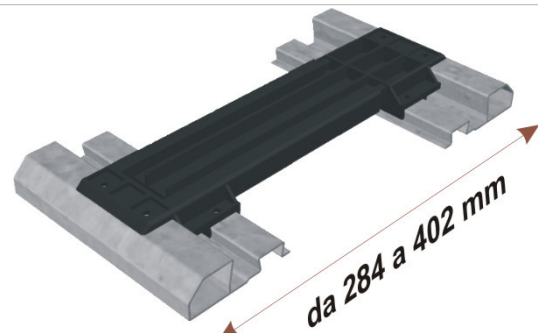

Articolo
AC10DI010/03 (v.a. F090D12)

Distanziale regolabile in nylon
da 380 a 450 mm

CONFEZIONE
40 pz