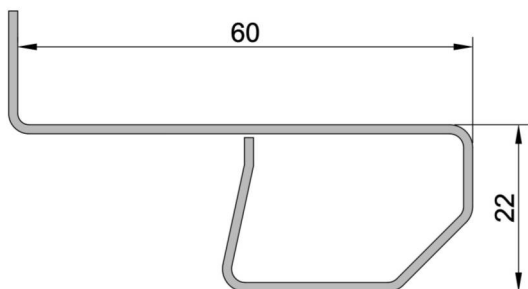

CONTROTELAIO FLASH UNO : controtelaio con aletta, in lamiera zincata, composto da lamiera 12/10, completo di zanche a murare e distanziali per infissi in Alluminio, Legno e PVC con battute variabili da 40 a 70 mm. I particolari che caratterizzano il sistema flash sono: l'aggraffatura antitorsione e l'asola, ripetuta ogni 150 mm, che permette il montaggio delle zanche di ancoraggio dove si ritiene più opportuno.

LUNGHEZZA BARRE
6500 mm

CONFEZIONE
54 barre

PESO
1,21 kg/ml

Articolo
F1/52.12

**Controtelaio FLASH 1 - da 52 MM sp. 12/10
in acciaio zincato**

LUNGHEZZA BARRE
6500 mm

CONFEZIONE
54 barre

PESO
1,23 kg/ml

Articolo
F1/55.12

**Controtelaio FLASH 1 - da 55 MM sp. 12/10
in acciaio zincato**

LUNGHEZZA BARRE
6500 mm

CONFEZIONE
54 barre

PESO
1,26 kg/ml

Articolo
F1/5812

**Controtelaio FLASH 1 - da 58 MM sp. 12/10
in acciaio zincato**

LUNGHEZZA BARRE
6500 mm

CONFEZIONE
54 barre

PESO
1,29 kg/ml

Articolo
F1/60.12

**Controtelaio FLASH 1 - da 60 MM sp. 12/10
in acciaio zincato**

LUNGHEZZA BARRE
6500 mm

CONFEZIONE
54 barre

PESO
1,32 kg/ml