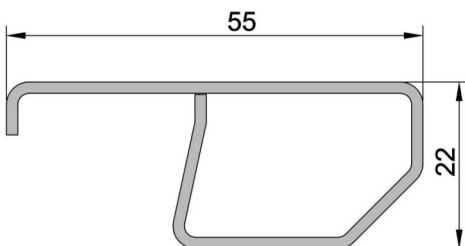

Articolo
F2/48.12

**Controtelaio FLASH 2 - da 48 MM sp. 12/10
in acciaio zincato**

LUNGHEZZA BARRE
6500 mm

CONFEZIONE
50 barre

PESO
1,08 kg/ml

Articolo
F2/50.12

**Controtelaio FLASH 2 - da 50 MM sp. 12/10
in acciaio zincato**

LUNGHEZZA BARRE
6500 mm

CONFEZIONE
50 barre

PESO
1,10 kg/ml

Articolo
F2/52.12

**Controtelaio FLASH 2 - da 52 MM sp. 12/10
in acciaio zincato**

LUNGHEZZA BARRE
6500 mm

CONFEZIONE
50 barre

PESO
1,12 kg/ml

Articolo
F2/55.12

**Controtelaio FLASH 2 - da 55 MM sp. 12/10
in acciaio zincato**

LUNGHEZZA BARRE
6500 mm

CONFEZIONE
50 barre

PESO
1,15 kg/ml

Articolo
F2/58.12

**Controtelaio FLASH 2 - da 58 MM sp. 12/10
in acciaio zincato**