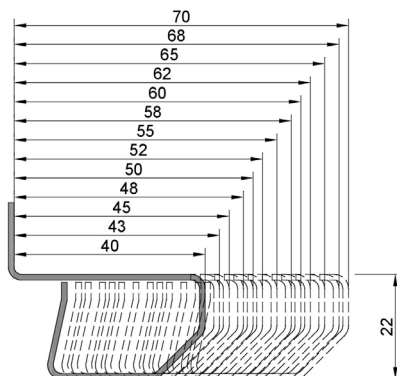

CONTROTELAIO FLASH UNO : controtelaio con aletta, in lamiera zincata, composto da lamiera 12/10, completo di zanche a murare e distanziali per infissi in Alluminio, Legno e PVC con battute variabili da 40 a 70 mm. I particolari che caratterizzano il sistema flash sono: l'aggraffatura antitorsione e l'asola, ripetuta ogni 150 mm, che permette il montaggio delle zanche di ancoraggio dove si ritiene più opportuno.

F1 - Controtelaio FLASH UNO (CON ALETTA)

Articolo
F1/40.12

**Controtelaio FLASH 1 - da 40 MM sp. 12/10
in acciaio zincato**

LUNGHEZZA BARRE
6500 mm

CONFEZIONE
54 barre

PESO
1,12 kg/ml

Articolo
F1/43.12

**Controtelaio FLASH 1 - da 43 MM sp. 12/10
in acciaio zincato**