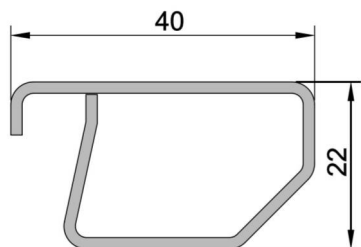

LUNGHEZZA BARRE
6500 mm

CONFEZIONE
54 barre

PESO
1,37 kg/ml

Articolo
F1/68.12

**Controtelaio FLASH 1 - da 68 MM sp. 12/10
in acciaio zincato**

LUNGHEZZA BARRE
6500 mm

CONFEZIONE
54 barre

PESO
1,39 kg/ml

Articolo
F1/70.12

**Controtelaio FLASH 1 - da 70 MM sp. 12/10
in acciaio zincato**

LUNGHEZZA BARRE
6500 mm

CONFEZIONE
54 barre

PESO
1,44 kg/ml

CONTROTELAIO FLASH DUE : controtelaio senza aletta, in lamiera zincata, composto da lamiera 12/10, completo di zanche a murare e distanziali per infissi in Alluminio, Legno e PVC con battute variabili da 40 a 70 mm. I particolari che caratterizzano il sistema flash sono: l'aggraffatura antitorzione e l'asola, ripetuta ogni 150 mm, che permette il montaggio delle zanche di ancoraggio dove si ritiene più opportuno.

F2 - Controtelaio FLASH UNO (SENZA ALETTA)

Articolo
F2/40.12

**Controtelaio FLASH 2 - da 40 MM sp. 12/10
in acciaio zincato**

LUNGHEZZA BARRE
6500 mm

CONFEZIONE
50 barre

PESO
1,00 kg/ml

Articolo
F2/43.12

**Controtelaio FLASH 2 - da 43 MM sp. 12/10
in acciaio zincato**

LUNGHEZZA BARRE
6500 mm

CONFEZIONE
50 barre

PESO
1,03 kg/ml

Articolo
F2/45.12

**Controtelaio FLASH 2 - da 45 MM sp. 12/10
in acciaio zincato**

LUNGHEZZA BARRE
6500 mm

CONFEZIONE
50 barre

PESO
1,05 kg/ml