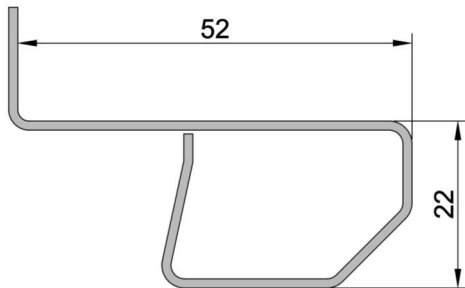

F1 - Controtelaio FLASH UNO (CON ALETTA)

Articolo
F1/40.12

**Controtelaio FLASH 1 - da 40 MM sp. 12/10
in acciaio zincato**

LUNGHEZZA BARRE
6500 mm

CONFEZIONE
54 barre

PESO
1,12 kg/ml

Articolo
F1/43.12

**Controtelaio FLASH 1 - da 43 MM sp. 12/10
in acciaio zincato**

LUNGHEZZA BARRE
6500 mm

CONFEZIONE
54 barre

PESO
1,15 kg/ml

Articolo
F1/45.12

**Controtelaio FLASH 1 - da 45 MM sp. 12/10
in acciaio zincato**

LUNGHEZZA BARRE
6500 mm

CONFEZIONE
54 barre

PESO
1,17 kg/ml

Articolo
F1/48.12

**Controtelaio FLASH 1 - da 48 MM sp. 12/10
in acciaio zincato**

LUNGHEZZA BARRE
6500 mm

CONFEZIONE
54 barre

PESO
1,19 kg/ml

Articolo
F1/50.12

**Controtelaio FLASH 1 - da 50 MM sp. 12/10
in acciaio zincato**

LUNGHEZZA BARRE
6500 mm

CONFEZIONE
54 barre

PESO
1,21 kg/ml

Articolo
F1/52.12

**Controtelaio FLASH 1 - da 52 MM sp. 12/10
in acciaio zincato**

LUNGHEZZA BARRE
6500 mm

CONFEZIONE
54 barre

PESO
1,23 kg/ml