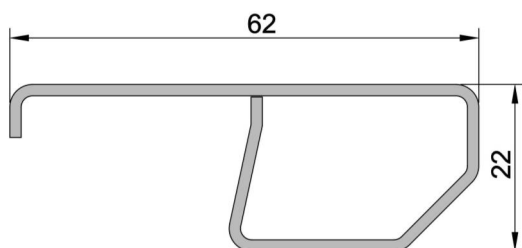

Articolo
F2/55.12

**Controtelaio FLASH 2 - da 55 MM sp. 12/10
in acciaio zincato**

LUNGHEZZA BARRE
6500 mm

CONFEZIONE
50 barre

PESO
1,15 kg/ml

Articolo
F2/58.12

**Controtelaio FLASH 2 - da 58 MM sp. 12/10
in acciaio zincato**

LUNGHEZZA BARRE
6500 mm

CONFEZIONE
50 barre

PESO
1,18 kg/ml

Articolo
F2/60.12

**Controtelaio FLASH 2 - da 60 MM sp. 12/10
in acciaio zincato**

LUNGHEZZA BARRE
6500 mm

CONFEZIONE
50 barre

PESO
1,20 kg/ml

Articolo
F2/62.12

**Controtelaio FLASH 2 - da 62 MM sp. 12/10
in acciaio zincato**

LUNGHEZZA BARRE
6500 mm

CONFEZIONE
50 barre

PESO
1,25 kg/ml

Articolo
F2/65.12

**Controtelaio FLASH 2 - da 65 MM sp. 12/10
in acciaio zincato**