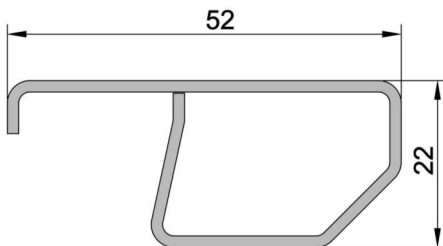

F2 - Controtelaio FLASH UNO (SENZA ALETTA)

Articolo
F2/40.12

**Controtelaio FLASH 2 - da 40 MM sp. 12/10
in acciaio zincato**

LUNGHEZZA BARRE
6500 mm

CONFEZIONE
50 barre

PESO
1,00 kg/ml

Articolo
F2/43.12

**Controtelaio FLASH 2 - da 43 MM sp. 12/10
in acciaio zincato**

LUNGHEZZA BARRE
6500 mm

CONFEZIONE
50 barre

PESO
1,03 kg/ml

Articolo
F2/45.12

**Controtelaio FLASH 2 - da 45 MM sp. 12/10
in acciaio zincato**

LUNGHEZZA BARRE
6500 mm

CONFEZIONE
50 barre

PESO
1,05 kg/ml

Articolo
F2/48.12

**Controtelaio FLASH 2 - da 48 MM sp. 12/10
in acciaio zincato**

LUNGHEZZA BARRE
6500 mm

CONFEZIONE
50 barre

PESO
1,08 kg/ml

Articolo
F2/50.12

**Controtelaio FLASH 2 - da 50 MM sp. 12/10
in acciaio zincato**

LUNGHEZZA BARRE
6500 mm

CONFEZIONE
50 barre

PESO
1,10 kg/ml

Articolo
F2/52.12

**Controtelaio FLASH 2 - da 52 MM sp. 12/10
in acciaio zincato**

LUNGHEZZA BARRE
6500 mm

CONFEZIONE
50 barre

PESO
1,12 kg/ml