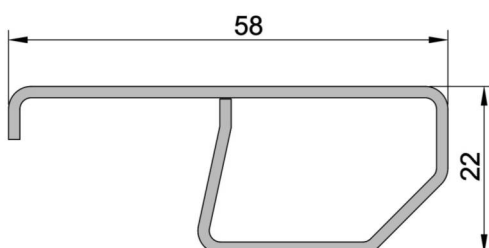

LUNGHEZZA BARRE
6500 mm

CONFEZIONE
50 barre

PESO
1,10 kg/ml

Articolo
F2/52.12

**Controtelaio FLASH 2 - da 52 MM sp. 12/10
in acciaio zincato**

LUNGHEZZA BARRE
6500 mm

CONFEZIONE
50 barre

PESO
1,12 kg/ml

Articolo
F2/55.12

**Controtelaio FLASH 2 - da 55 MM sp. 12/10
in acciaio zincato**

LUNGHEZZA BARRE
6500 mm

CONFEZIONE
50 barre

PESO
1,15 kg/ml

Articolo
F2/58.12

**Controtelaio FLASH 2 - da 58 MM sp. 12/10
in acciaio zincato**

LUNGHEZZA BARRE
6500 mm

CONFEZIONE
50 barre

PESO
1,18 kg/ml

Articolo
F2/60.12

**Controtelaio FLASH 2 - da 60 MM sp. 12/10
in acciaio zincato**

LUNGHEZZA BARRE
6500 mm

CONFEZIONE
50 barre

PESO
1,20 kg/ml