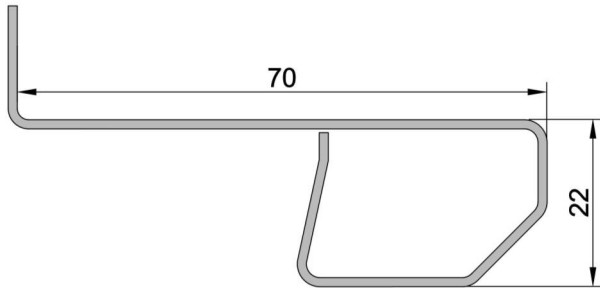

LUNGHEZZA BARRE
6500 mm

CONFEZIONE
54 barre

PESO
1,37 kg/ml

Articolo
F1/68.12

**Controtelaio FLASH 1 - da 68 MM sp. 12/10
in acciaio zincato**

LUNGHEZZA BARRE
6500 mm

CONFEZIONE
54 barre

PESO
1,39 kg/ml

Articolo
F1/70.12

**Controtelaio FLASH 1 - da 70 MM sp. 12/10
in acciaio zincato**

LUNGHEZZA BARRE
6500 mm

CONFEZIONE
54 barre

PESO
1,44 kg/ml

CONTROTELAIO FLASH DUE : controtelaio senza aletta, in lamiera zincata, composto da lamiera 12/10, completo di zanche a murare e distanziali per infissi in Alluminio, Legno e PVC con battute variabili da 40 a 70 mm. I particolari che caratterizzano il sistema flash sono: l'aggraffatura antitorzione e l'asola, ripetuta ogni 150 mm, che permette il montaggio delle zanche di ancoraggio dove si ritiene più opportuno.