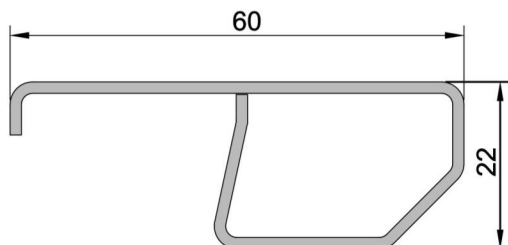

LUNGHEZZA BARRE
6500 mm

CONFEZIONE
50 barre

PESO
1,10 kg/ml

Articolo
F2/52.12

**Controtelaio FLASH 2 - da 52 MM sp. 12/10
in acciaio zincato**

LUNGHEZZA BARRE
6500 mm

CONFEZIONE
50 barre

PESO
1,12 kg/ml

Articolo
F2/55.12

**Controtelaio FLASH 2 - da 55 MM sp. 12/10
in acciaio zincato**

LUNGHEZZA BARRE
6500 mm

CONFEZIONE
50 barre

PESO
1,15 kg/ml

Articolo
F2/58.12

**Controtelaio FLASH 2 - da 58 MM sp. 12/10
in acciaio zincato**

LUNGHEZZA BARRE
6500 mm

CONFEZIONE
50 barre

PESO
1,18 kg/ml

Articolo
F2/60.12

**Controtelaio FLASH 2 - da 60 MM sp. 12/10
in acciaio zincato**

LUNGHEZZA BARRE
6500 mm

CONFEZIONE
50 barre

PESO
1,20 kg/ml