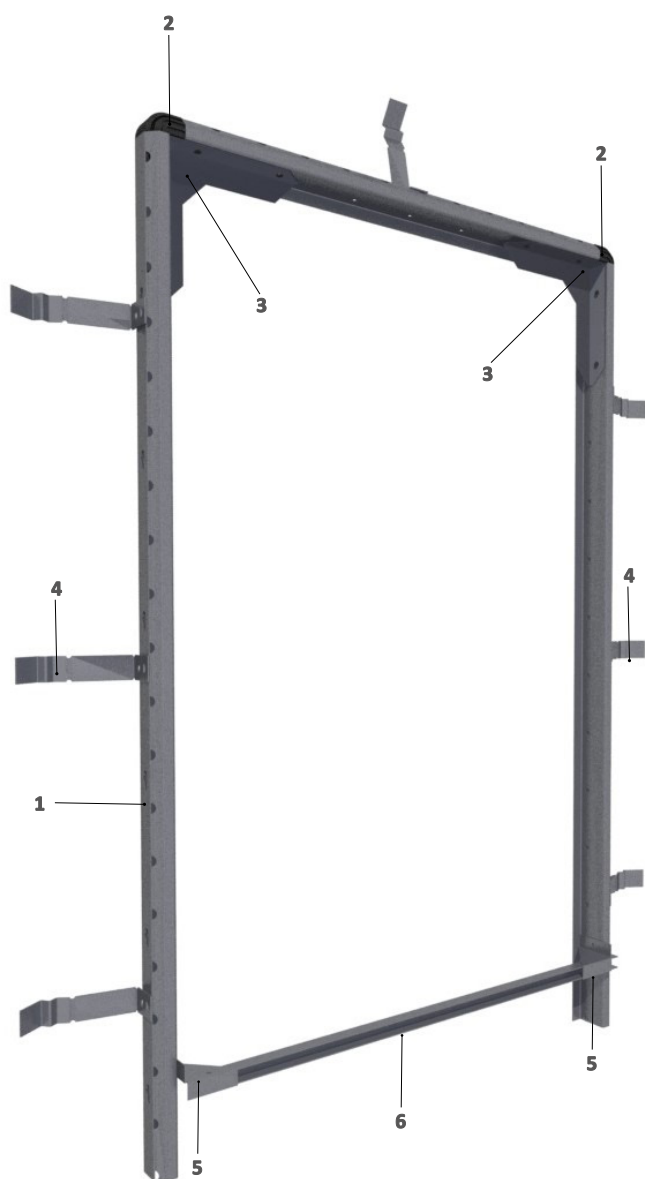

Articolo
F2/70.12

**Controtelaio FLASH 2 - da 70 MM sp. 12/10
in acciaio zincato**

LUNGHEZZA BARRE
6500 mm

CONFEZIONE
50 barre

PESO
1,30 kg/ml

Componenti per l'assemblaggio

1 **F1/.....**
Controtelaio Flash