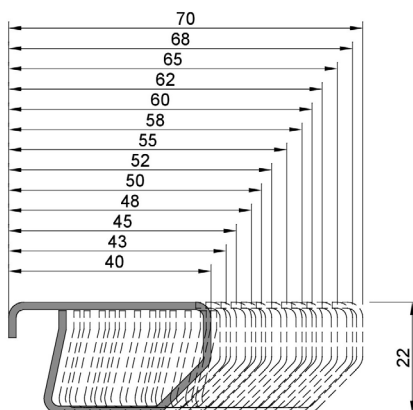

LUNGHEZZA BARRE
6500 mm

CONFEZIONE
54 barre

PESO
1,37 kg/ml

Articolo
F1/68.12

**Controtelaio FLASH 1 - da 68 MM sp. 12/10
in acciaio zincato**

LUNGHEZZA BARRE
6500 mm

CONFEZIONE
54 barre

PESO
1,39 kg/ml

Articolo
F1/70.12

**Controtelaio FLASH 1 - da 70 MM sp. 12/10
in acciaio zincato**

LUNGHEZZA BARRE
6500 mm

CONFEZIONE
54 barre

PESO
1,44 kg/ml

CONTROTELAIO FLASH DUE : controtelaio senza aletta, in lamiera zincata, composto da lamiera 12/10, completo di zanche a murare e distanziali per infissi in Alluminio, Legno e PVC con battute variabili da 40 a 70 mm. I particolari che caratterizzano il sistema flash sono: l'aggraffatura antitorzione e l'asola, ripetuta ogni 150 mm, che permette il montaggio delle zanche di ancoraggio dove si ritiene più opportuno.

F2 - Controtelaio FLASH UNO (SENZA ALETTA)

Articolo
F2/40.12

**Controtelaio FLASH 2 - da 40 MM sp. 12/10
in acciaio zincato**

LUNGHEZZA BARRE
6500 mm

CONFEZIONE
50 barre

PESO
1,00 kg/ml

Articolo
F2/43.12

**Controtelaio FLASH 2 - da 43 MM sp. 12/10
in acciaio zincato**