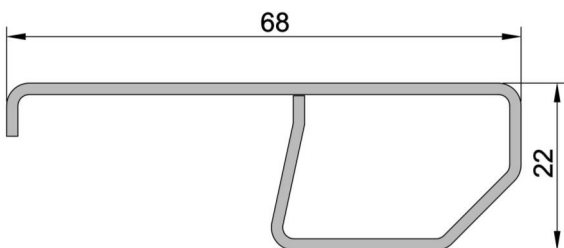

Articolo
F2/62.12

**Controtelaio FLASH 2 - da 62 MM sp. 12/10
in acciaio zincato**

LUNGHEZZA BARRE
6500 mm

CONFEZIONE
50 barre

PESO
1,25 kg/ml

Articolo
F2/65.12

**Controtelaio FLASH 2 - da 65 MM sp. 12/10
in acciaio zincato**

LUNGHEZZA BARRE
6500 mm

CONFEZIONE
50 barre

PESO
1,25 kg/ml

Articolo
F2/68.12

**Controtelaio FLASH 2 - da 68 MM sp. 12/10
in acciaio zincato**

LUNGHEZZA BARRE
6500 mm

CONFEZIONE
50 barre

PESO
1,30 kg/ml