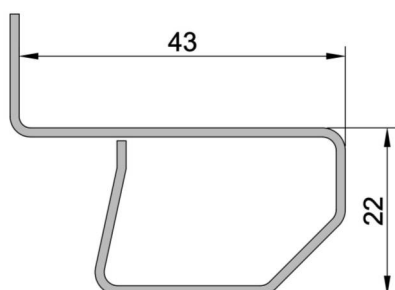

CONTROTELAIO FLASH UNO : controtelaio con aletta, in lamiera zincata, composto da lamiera 12/10, completo di zanche a murare e distanziali per infissi in Alluminio, Legno e PVC con battute variabili da 40 a 70 mm. I particolari che caratterizzano il sistema flash sono: l'aggraffatura antitorsione e l'asola, ripetuta ogni 150 mm, che permette il montaggio delle zanche di ancoraggio dove si ritiene più opportuno.

F1 - Controtelaio FLASH UNO (CON ALETTA)

Articolo
F1/40.12

**Controtelaio FLASH 1 - da 40 MM sp. 12/10
in acciaio zincato**

LUNGHEZZA BARRE
6500 mm

CONFEZIONE
54 barre

PESO
1,12 kg/ml

Articolo
F1/43.12

**Controtelaio FLASH 1 - da 43 MM sp. 12/10
in acciaio zincato**

LUNGHEZZA BARRE
6500 mm

CONFEZIONE
54 barre

PESO
1,15 kg/ml

Articolo
F1/45.12

**Controtelaio FLASH 1 - da 45 MM sp. 12/10
in acciaio zincato**

LUNGHEZZA BARRE
6500 mm

CONFEZIONE
54 barre

PESO
1,17 kg/ml

Articolo
F1/48.12

**Controtelaio FLASH 1 - da 48 MM sp. 12/10
in acciaio zincato**

LUNGHEZZA BARRE
6500 mm

CONFEZIONE
54 barre

PESO
1,19 kg/ml

Articolo
F1/50.12

**Controtelaio FLASH 1 - da 50 MM sp. 12/10
in acciaio zincato**