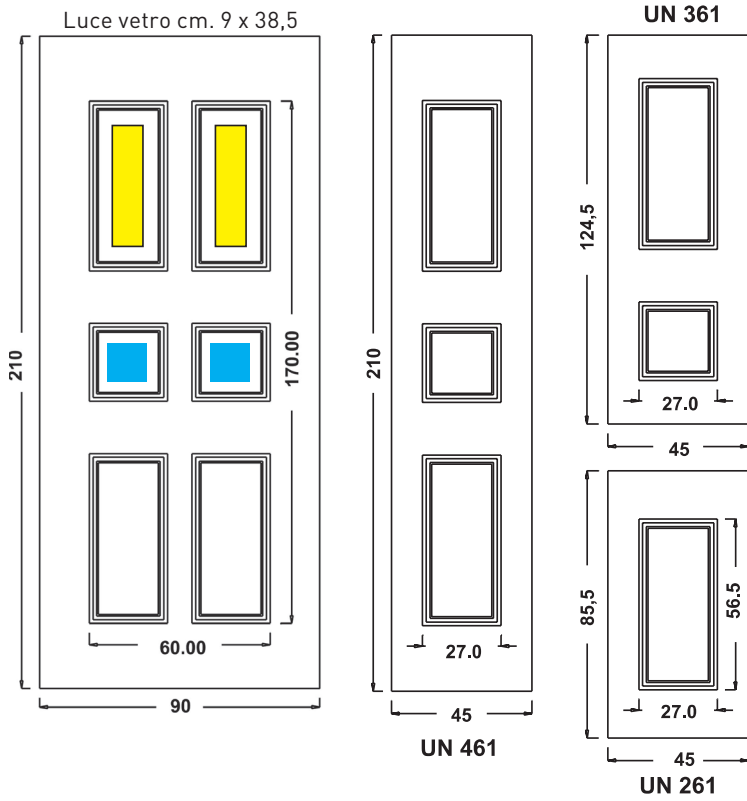

Battente
21A Margherita

UN 908

UN909 Mod. MILANO

Pomolo
71 A Diamante

Maniglione 723 Daniel

UN910 Mod. CAPRI

Maniglione ID16 NOA

Maniglione 730G YARIS