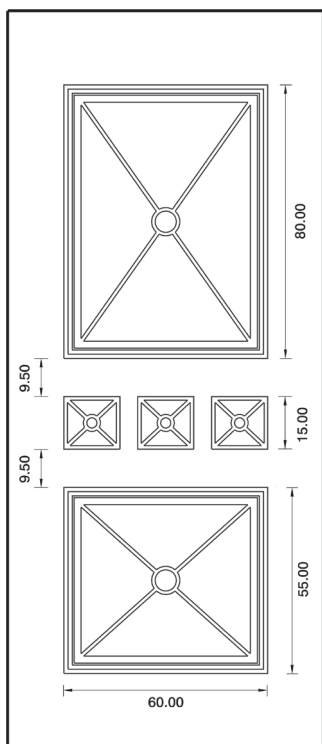

UN964 Mod. SIVIGLIA

Maniglione 723 Daniel