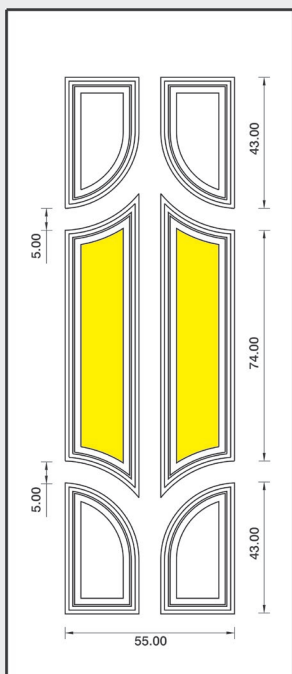

Maniglione 220 Zancato

UN960 Mod. IBLA

UN 470

Inserto in vetro VT166

Pomolo 190A Norge

Battente 27 America

Maniglione 731 Sabina

UN961 Mod. CEFALÙ