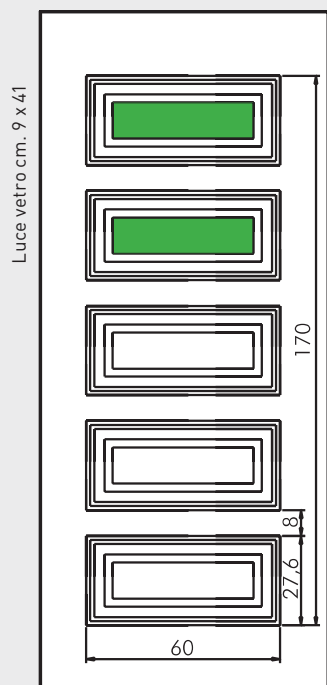

UN919 Mod. MODICA

Maniglione
730 G Yaris

Inserto in
vetro VT114