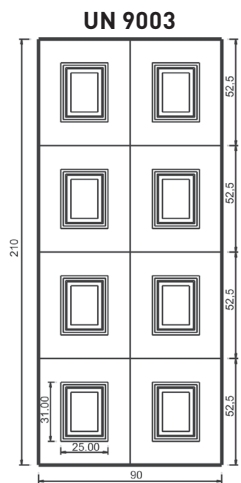

PANNELLI IN ALLUMINIO PER SOTTOPERSIANA

Inserto in ceramica "800 4 ARCHI"