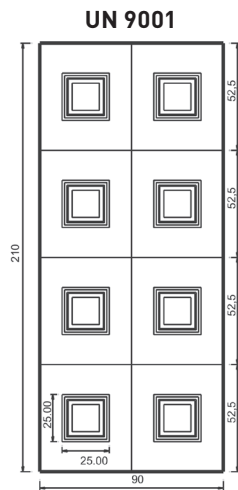

PANNELLI IN ALLUMINIO PER SOTTOPERSIANA

Inserto in ceramica "800 4 ARCHI"