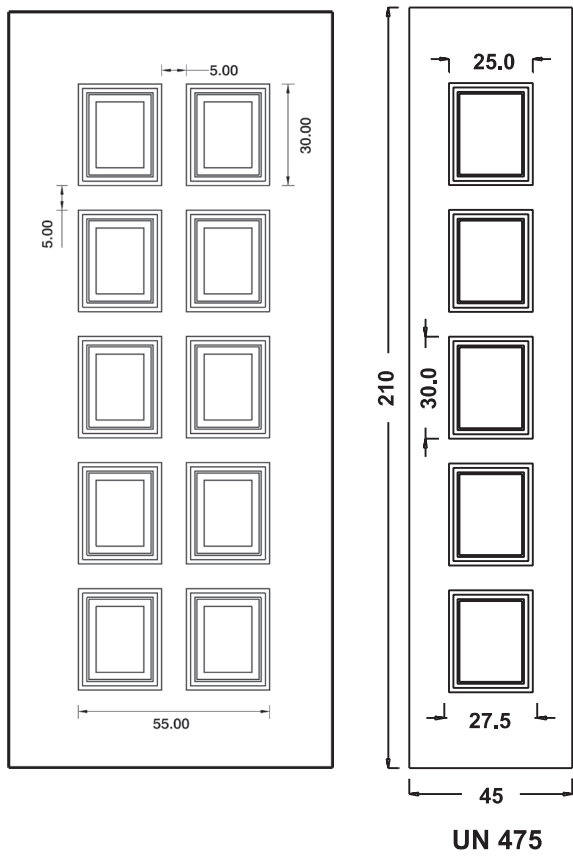

UN968 Mod. RAVENNA

Maniglione 732 Naty