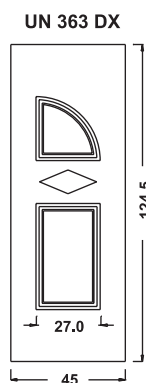

Maniglione 732 Naty

Maniglione 717 Firenze

Inserto in ceramica "4 archi"

Maniglione 732 Naty

Inserto in vetro VT75

UN 1244

UN 854

UN916 Mod. PALERMO