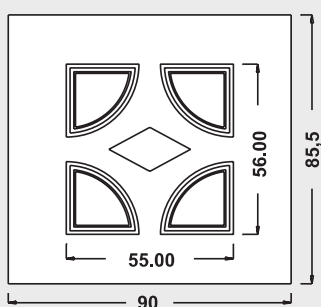

UN916 Mod. PALERMO

UN 852