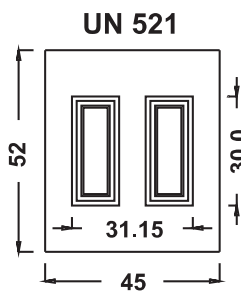

PANNELLI IN ALLUMINIO PER SOTTOPERSIANA

Inserto in ceramica "800 4 ARCHI"