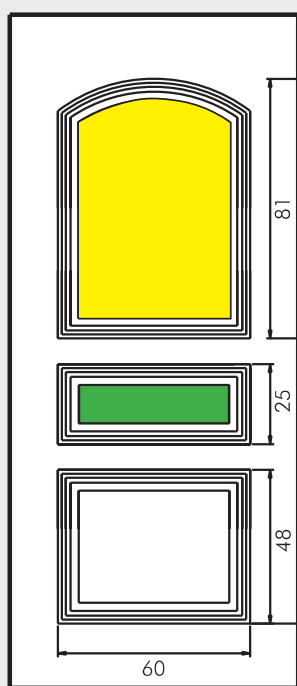

Maniglione MG26 Square

UN920 Mod. PESCARA

Maniglione CB16ZB

Luce vetro cm. 7 x 83

UN 465 SX

UN 466 DX

Pomolo
P120 RB8 Roger

Inserto in
vetro VT 121