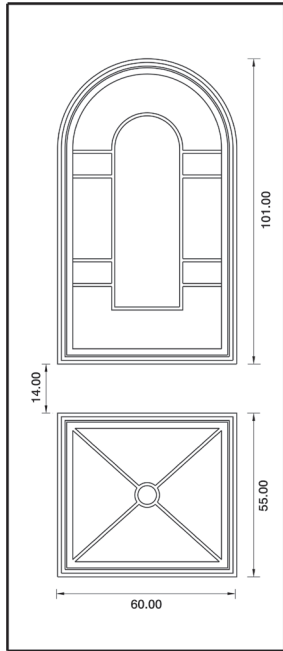

UN972 Mod. TUNISI