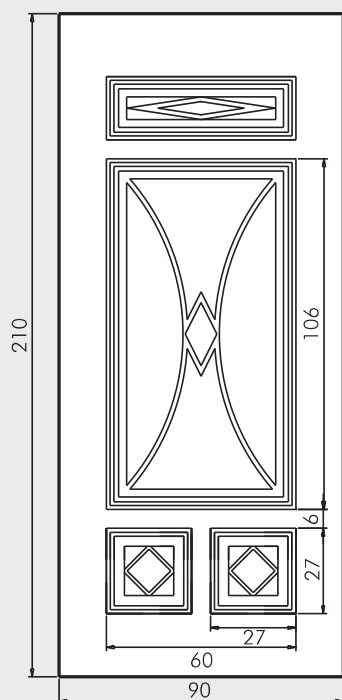

UN952 Mod. BUDAPEST

Maniglione 719 Roma