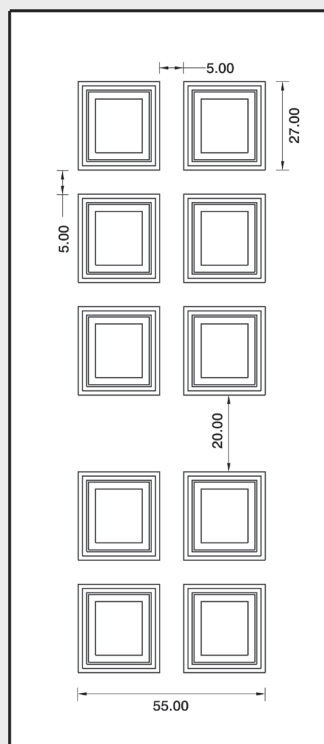

UN969 Mod. ROVIGO