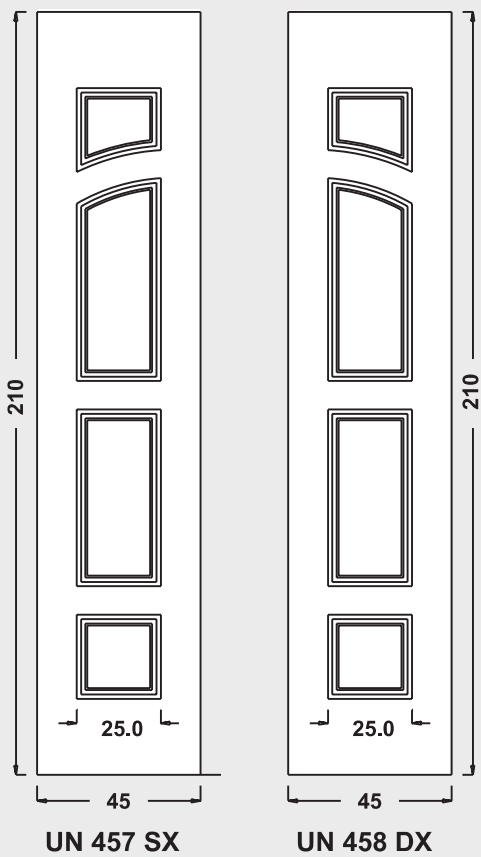

Maniglione 717 Firenze

Inserto in ceramica
"800 4 archi"

Maniglione 726 Deco

Inserto in vetro VT42

UN904 Mod. VICENZA

Pomolo 1330 Vero

Battente 37 Verona

Maniglione CB16ZB