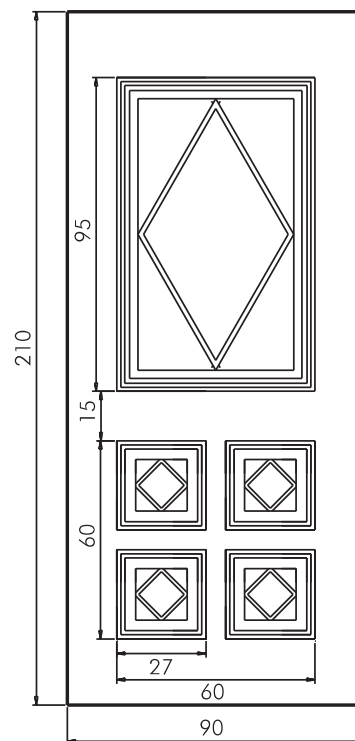

Pomolo
1360 A Octagonal