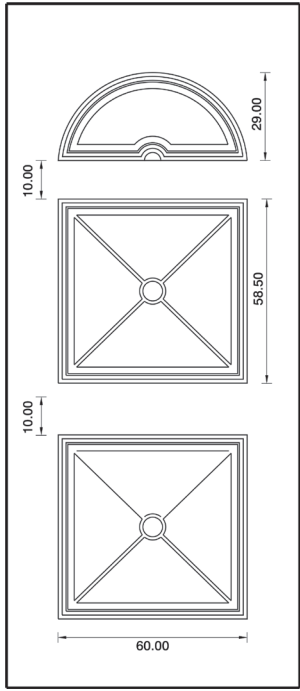

Pomolo 1280A Vittoria

Inserto in vetro VT 233