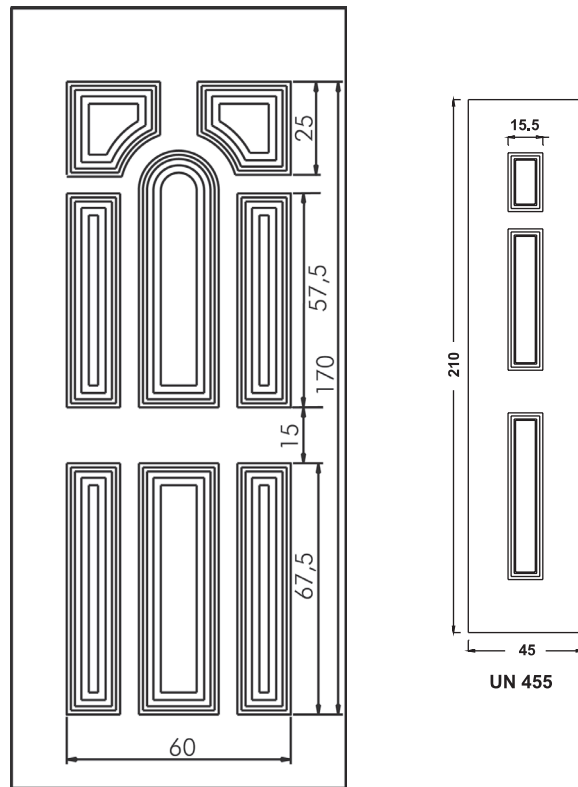

UN 455

Maniglione 717 Firenze

UN 912

Battente 38 Giglio