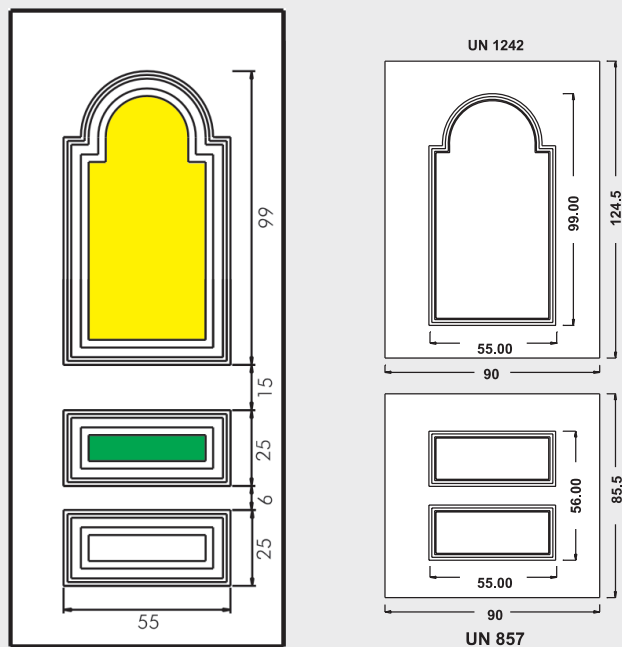

Maniglione 718 Siena

Battente 4180 York

Maniglione 699 Soft

Inserto in vetro VT129

Maniglione
717 Firenze

Battente
38 Giglio

Inserto in ceramica
"Quadrifoglio"

UN922 Mod. SLIEMA