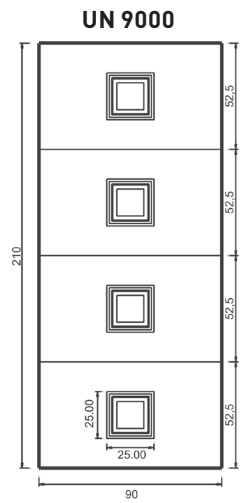

PANNELLI IN ALLUMINIO PER SOTTOPERSIANA

Inserto in ceramica "800 4 ARCHI"