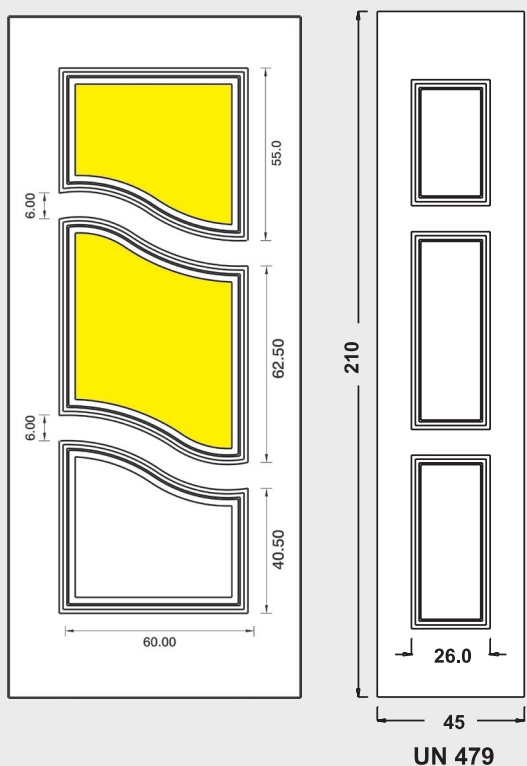

UN976SX Mod. TAORMINA

UN977DX Mod. TAORMINA