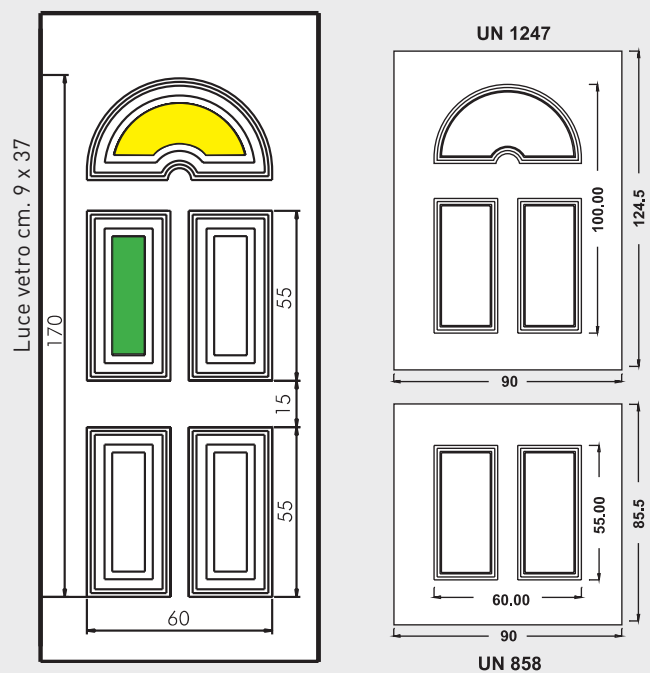

UN923 Mod. PRAGA

Maniglione
735 Caribe

Inserto in ceramica
"Rete floreale"