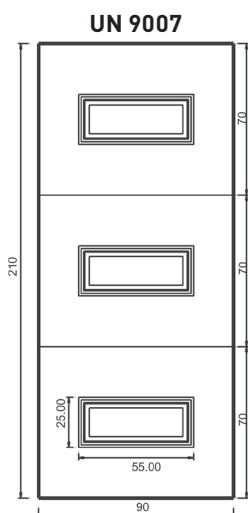

PANNELLI IN ALLUMINIO PER SOTTOPERSIANA

Inserto in ceramica "800 4 ARCHI"