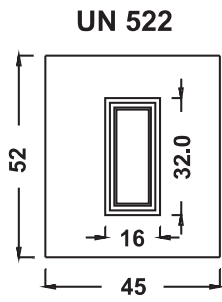

PANNELLI IN ALLUMINIO PER SOTTOPERSIANA

Inserto in ceramica "800 4 ARCHI"