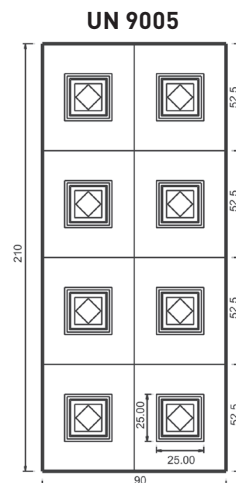

PANNELLI IN ALLUMINIO PER SOTTOPERSIANA

Inserto in ceramica "800 4 ARCHI"