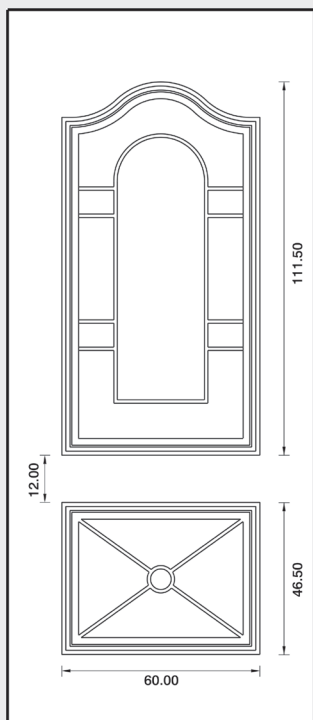

UN963 Mod. SOFIA

Maniglione 727 Rodeo

Battente 23A Sweden