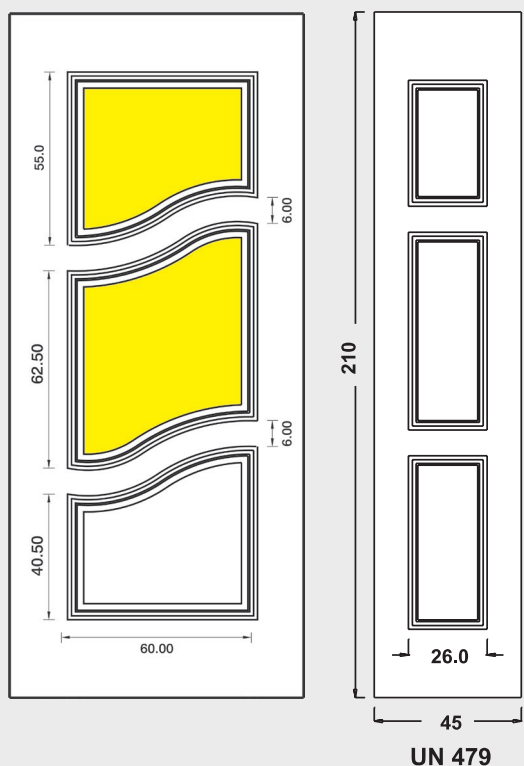

Pomolo 1360 Octagonal

UN975 Mod. BRINDISI

Maniglione 731 Sabina

Battente 32 Siena

Battente 27 America
Maniglione 727 Rodeo

Inserto in vetro VT204

UN976SX Mod. TAORMINA

Maniglione 718 Siena