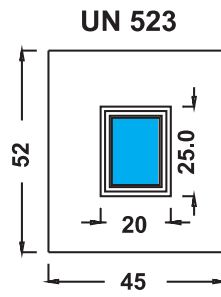

PANNELLI IN ALLUMINIO PER SOTTOPERSIANA

Inserto in ceramica "800 4 ARCHI"