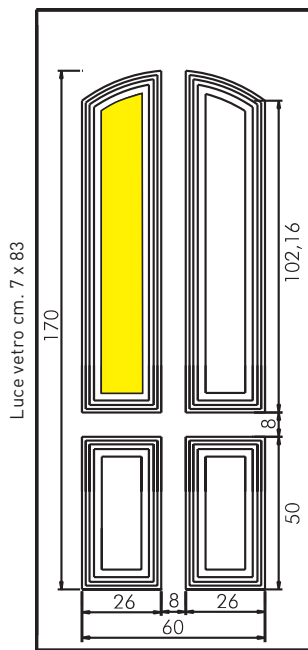

Maniglione MG26 Square

UN920 Mod. PESCARA

Maniglione CB16ZB

Luce vetro cm. 7 x 83

UN 465 SX

UN 466 DX

Pomolo
P120 RB8 Roger

Inserto in
vetro VT 121