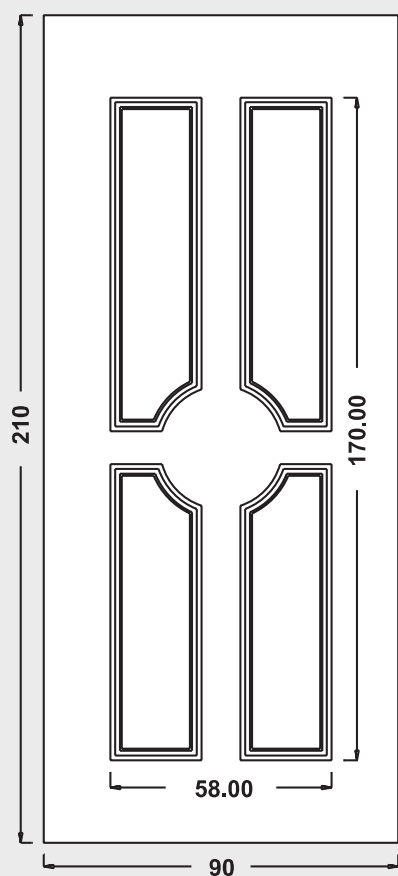

UN901 Mod. MODENA

Maniglione 220 Zancato