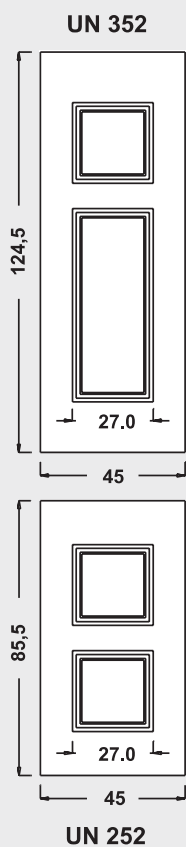

Maniglione 717 Firenze

Inserto in ceramica
"800 4 archi"

Maniglione 726 Deco

Inserto in vetro VT42

UN904 Mod. VICENZA

Pomolo 1330 Vero

Battente 37 Verona

Maniglione CB16ZB

UN906 Mod. TRIESTE

UN 906 SX

MOD. TRIESTE
UN 906 DX

UN 906 DX
Battente 21A Margherita

Maniglione
709 Margherita

UN 450 SX

UN 451 DX

UN 906 SX

Battente 24 Lira

UN 455

Maniglione 717 Firenze

UN 912

Battente 38 Giglio

UN913 Mod. RAGUSA

Pomolo 71 A
Diamante

Inserto in ceramica
"Quadrifoglio"

Maniglione 220 Zancato

UN 452

Maniglione
731 Sabina

Inserto in vetro VT 75

UN 913

UN914 Mod. TORINO

Maniglione 718 Siena

UN915 Mod. VERONA