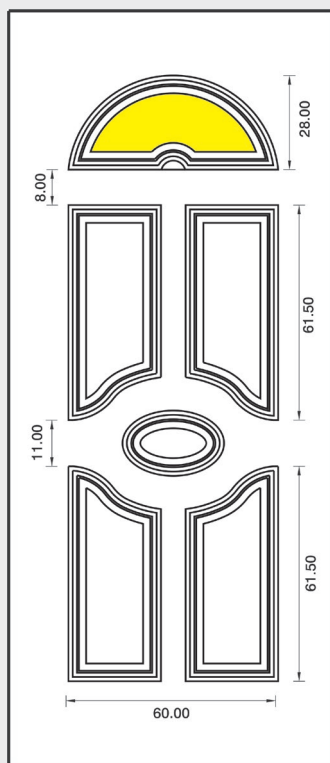

UN975 Mod. BRINDISI

Maniglione 731 Sabina

Battente 32 Siena