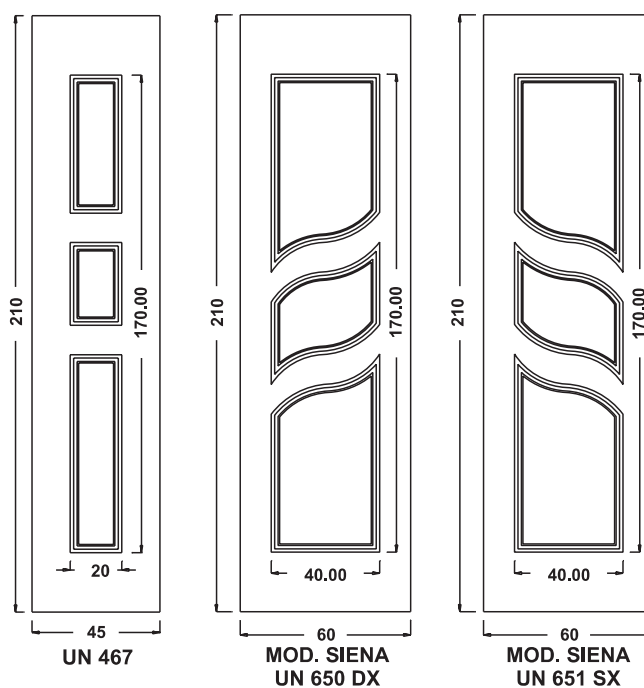

Maniglia P174 Aster

UN929DX UN930SX

Mod. SIENA

Luce vetro cm. 10 x 42

Maniglione 719 Roma

Battente 13 Roma

Battente 29A Sweden
Maniglione
728 Bon Bon

Inserimento in
Vetro VT161