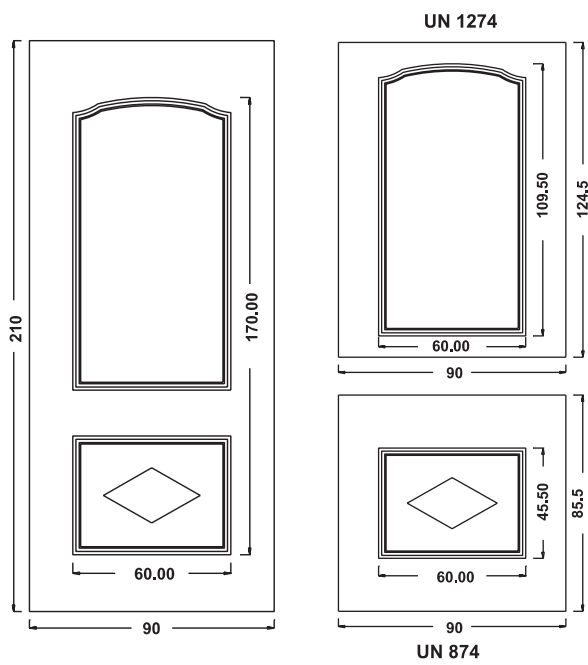

UN974 Mod. CAIRO

Maniglione 732 Naty