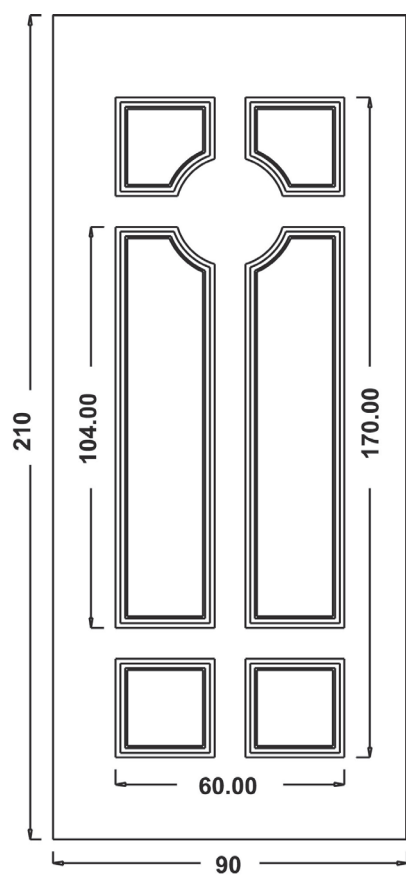

UN902 Mod. BOLOGNA

Maniglione 716 Alicante

Battente 25 A Alicante