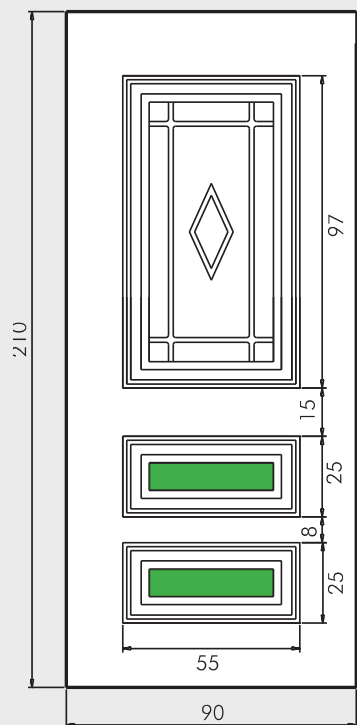

UN950 Mod. BUCAREST

Maniglione
711 Sweden

Inserto in ceramica
"QUADRIFOGLIO"