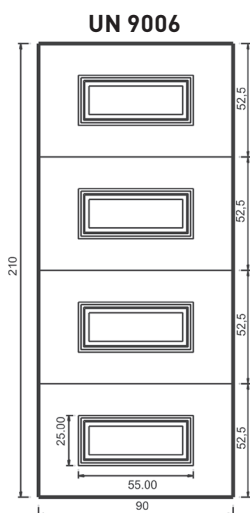

PANNELLI IN ALLUMINIO PER SOTTOPERSIANA

Inserto in ceramica "800 4 ARCHI"