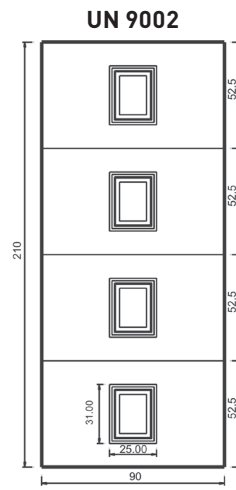

PANNELLI IN ALLUMINIO PER SOTTOPERSIANA

Inserto in ceramica "800 4 ARCHI"