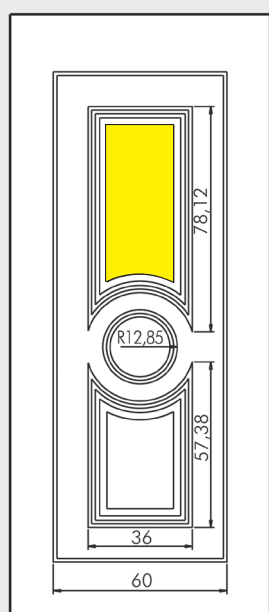

UN918 Mod. SONDRIO

Maniglione
724 Verona

Battente
37 Verona