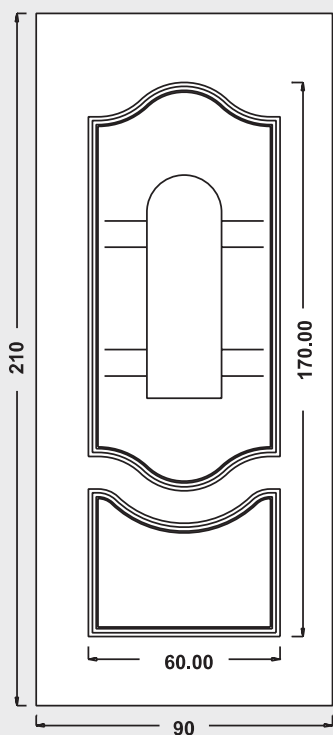

UN973 Mod. ISTANBUL

Maniglione 716 Alicante

Battente 4180 York