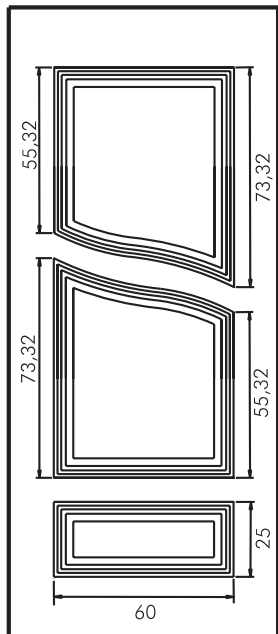

UN906 Mod. TRIESTE

UN 906 SX