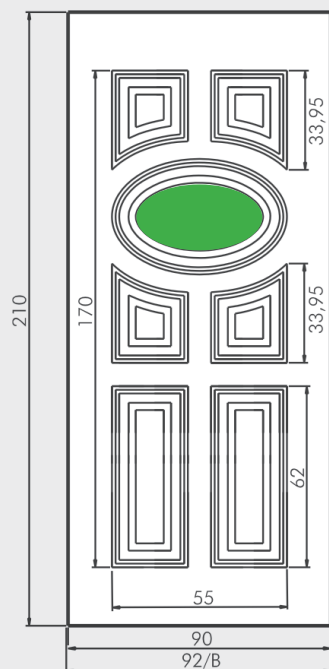

Collezione Italian style

l'intramontabile linea classica

UN900 Mod. GENOVA

Maniglione 709 Margherita

Battente 21A Margherita

Pomolo 1300A Vienna

Inserto in ceramica
"Rete floreale"

Maniglione 709 Margherita