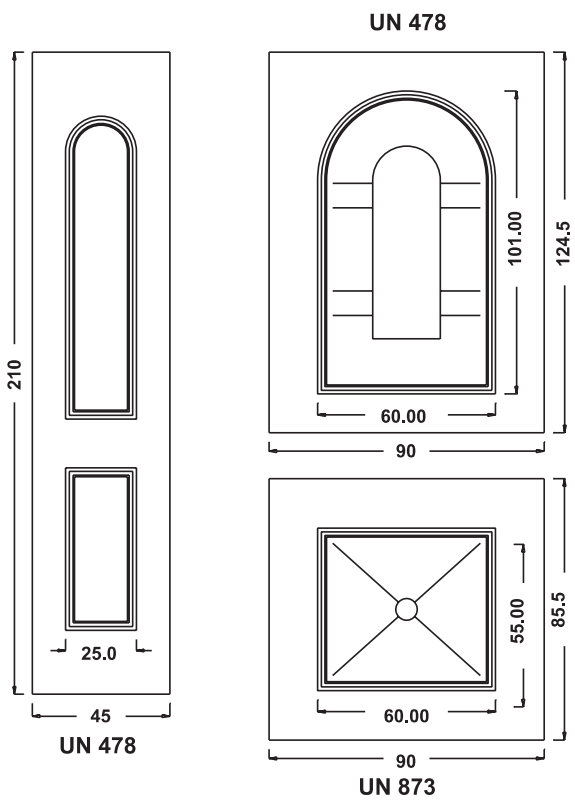

UN972 Mod. TUNISI