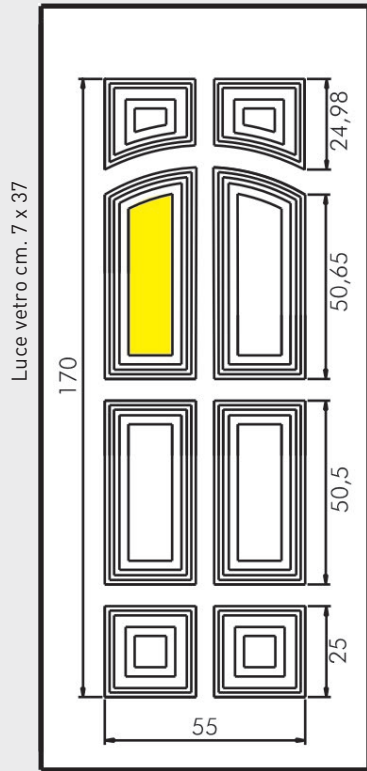

Maniglione 717 Firenze

Inserto in ceramica
"800 4 archi"

Maniglione 726 Deco

Inserto in vetro VT42

UN904 Mod. VICENZA

Pomolo 1330 Vero

Battente 37 Verona

Maniglione CB16ZB