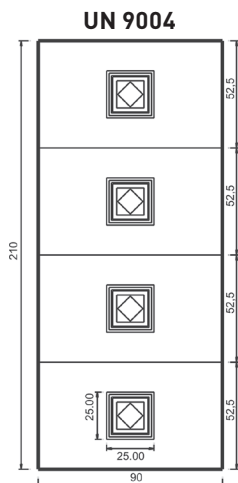

PANNELLI IN ALLUMINIO PER SOTTOPERSIANA

Inserto in ceramica "800 4 ARCHI"