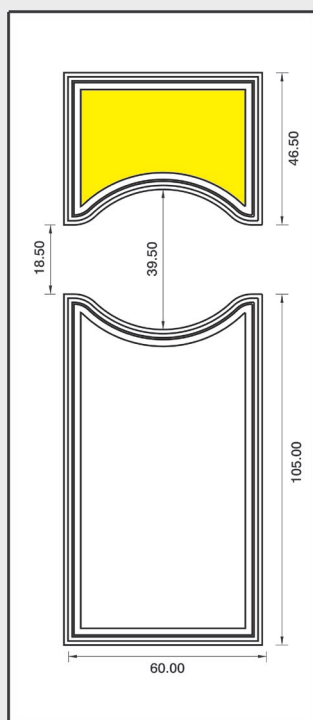

UN978 Mod. LECCE

Pomolo 1240A
Mercurio

Inserto in
vetro VT226