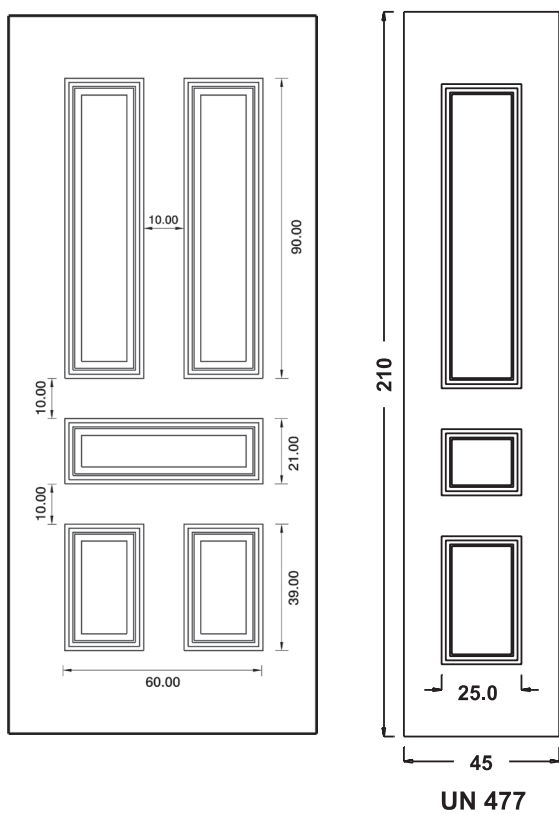

UN970 Mod. TARANTO

Maniglione 730 G Yaris

Battente 13 Roma