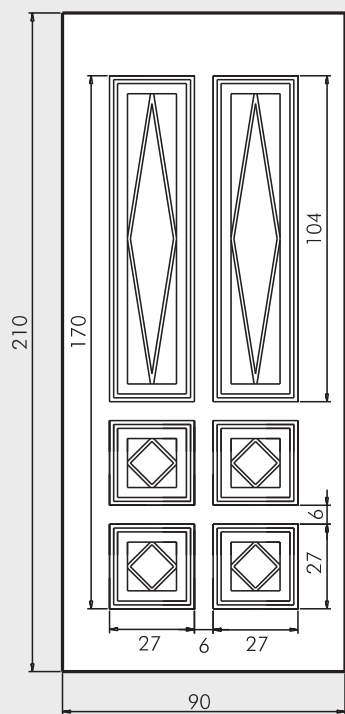

UN954 Mod. VARSAVIA

Pomolo
1260A Alicante