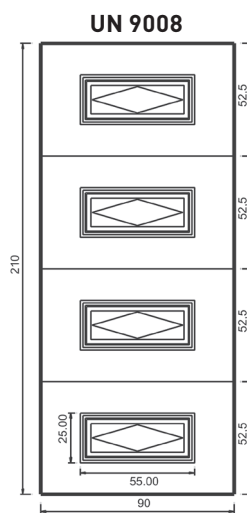

PANNELLI IN ALLUMINIO PER SOTTOPERSIANA

Inserto in ceramica "800 4 ARCHI"