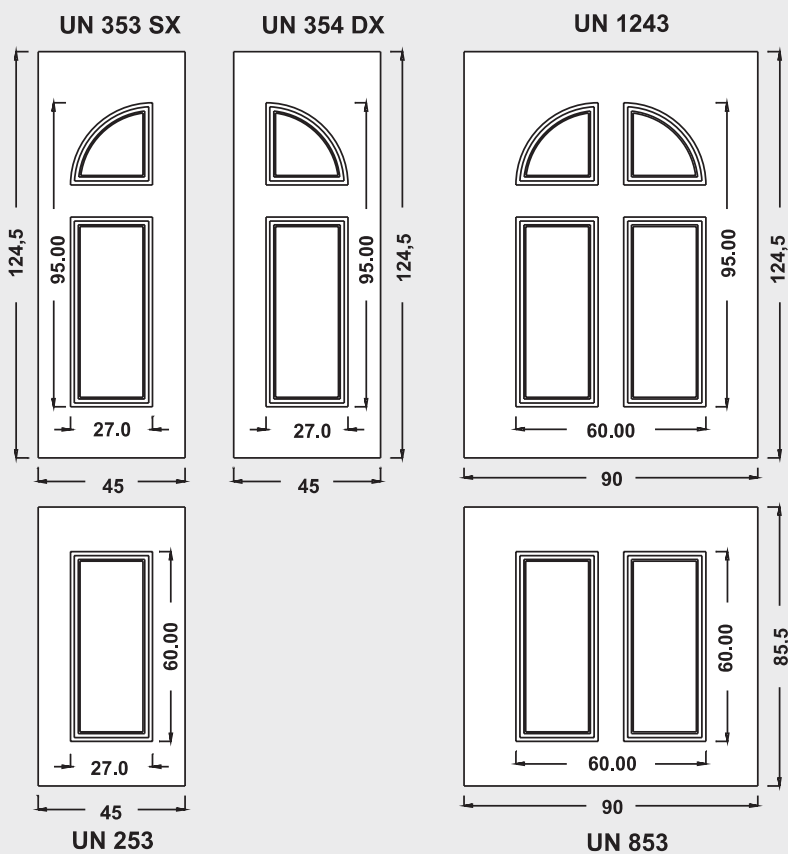

Inserto in vetro VT38

UN901 Mod. MODENA

Maniglione 220 Zancato

UN902 Mod. BOLOGNA

Maniglione 716 Alicante

Battente 25 A Alicante

UN903 Mod. FIRENZE

Maniglione 220 Zancato