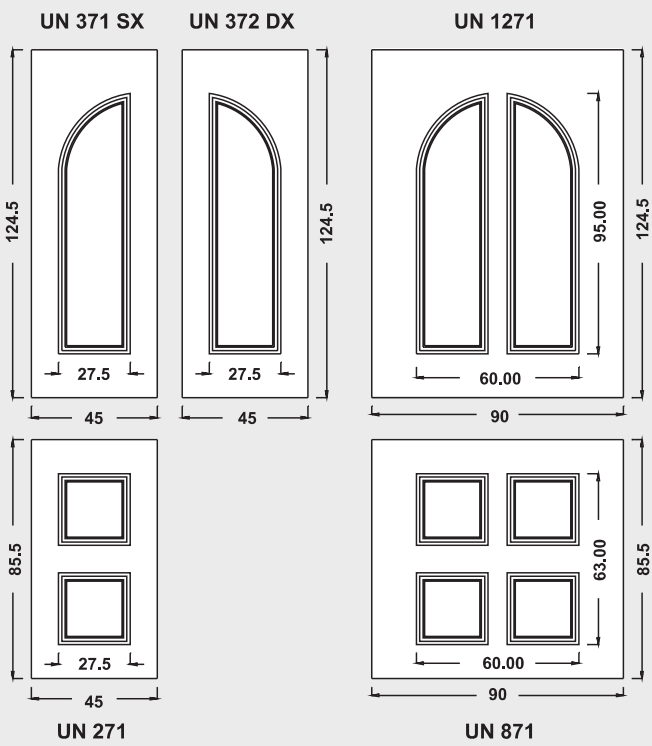

UN964 Mod. SIVIGLIA

Maniglione 723 Daniel

Pomolo
1240A Mercurio

UN965 Mod. RIMINI

Battente 30 Paris

Maniglione 718 Siena

UN966 Mod. URBINO

Maniglione
MG26 Square