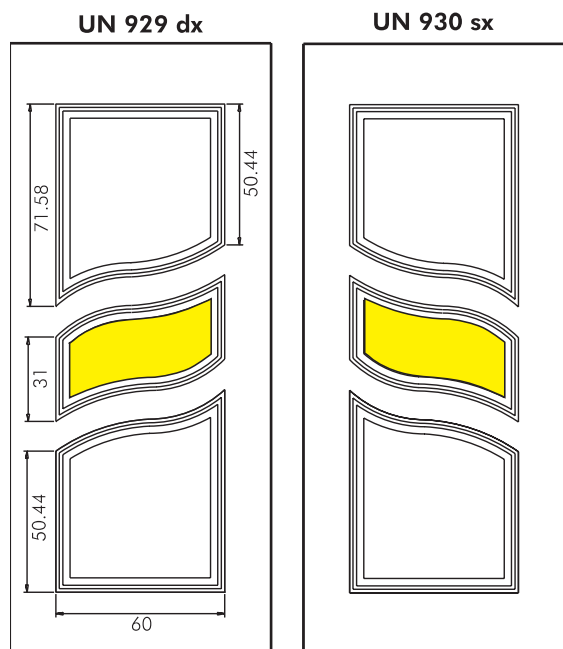

UN929DX UN930SX

Mod. SIENA

Luce vetro cm. 10 x 42