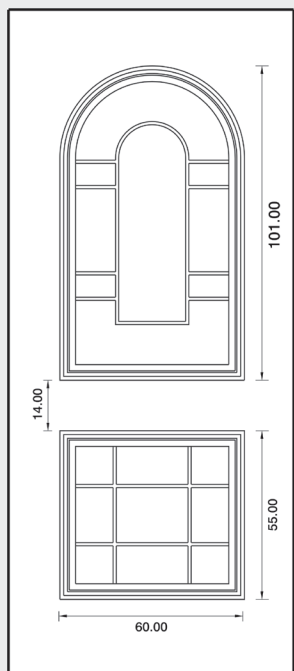

UN971 Mod. CASABLANCA

Maniglione 713 Adri

Battente 110A Anello